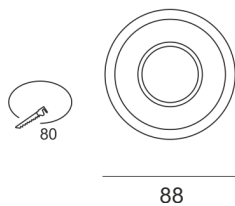

# RING R CZARNY

- IP: 20
- Color temperature:
- Luminous flux: lm

Name	Code	Colour	Voltage supply	Luminaire wattage	Light source type	Handle
<a href="#">RING R CZARNY</a>	9201282	black	12V	max 50W	QR-CBC51	GU 5,3