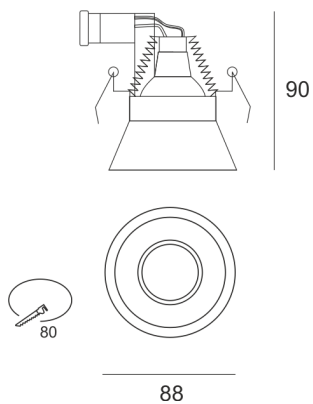

RING R CZARNY

- IP: 20
- Color temperature:
- Luminous flux: lm

Name	Code	Colour	Voltage supply	Luminaire wattage	Light source type	Handle
RING R CZARNY	9201282	black	12V	max 50W	QR-CBC51	GU 5,3