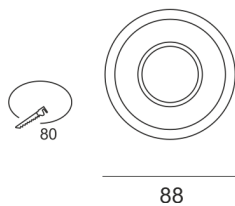

RING R CZARNY

- IP: 20
- Color temperature:
- Luminous flux: lm

Name	Code	Colour	Voltage supply	Luminaire wattage	Light source type	Handle
RING R CZARNY	9201282	black	12V	max 50W	QR-CBC51	GU 5,3