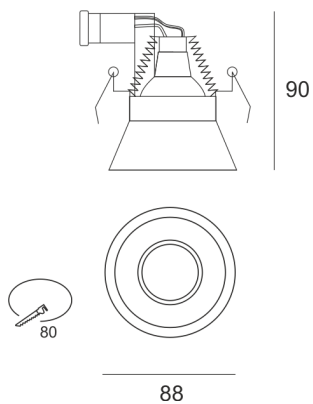

# RING R CZARNY

- IP: 20
- Color temperature:
- Luminous flux: lm

Name	Code	Colour	Voltage supply	Luminaire wattage	Light source type	Handle
<a href="#">RING R CZARNY</a>	9201282	black	12V	max 50W	QR-CBC51	GU 5,3