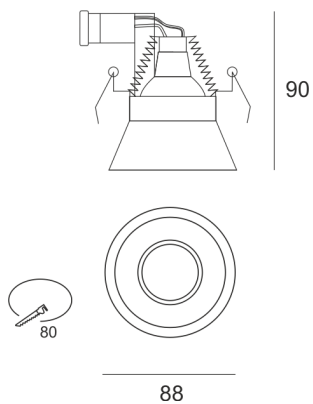

# RING R SZARY

- IP: 20
- Color temperature:
- Luminous flux: lm

Name	Code	Colour	Voltage supply	Luminaire wattage	Light source type	Handle
<a href="#">RING R SZARY</a>	9201283P	gray	12V	max 50W	QR-CBC51	GU 5,3