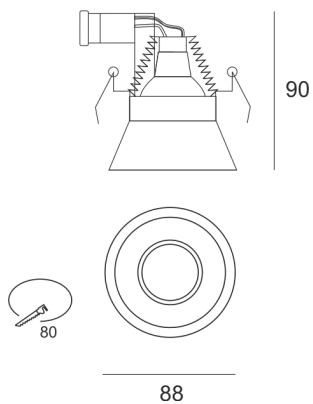

RING R SZARY

- IP: 20
- Color temperature:
- Luminous flux: lm

Name	Code	Colour	Voltage supply	Luminaire wattage	Light source type	Handle
RING R SZARY	9201283P	gray	12V	max 50W	QR-CBC51	GU 5,3