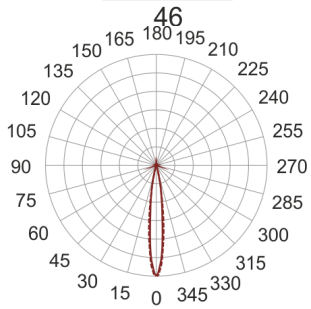

# RONDI 23 BIAŁY

— C0-C180    - - - - C90-C270

- IP: 20
- Color temperature: 2700-3500
- Luminous flux: 77 lm

Name	Code	Colour	Voltage supply	Luminaire wattage	Light source type	Luminous flux	
<a href="#">RONDI 23 BIAŁY</a>	1103681	white	700mA	1x2,4W	LED	77 lm	3000K