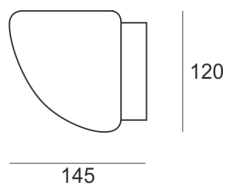

SINOPE 230 BIAŁY

— C0-C180 - - - - C90-C270

- IP: 40
- Color temperature:
- Luminous flux: lm

Name	Code	Colour	Voltage supply	Luminaire wattage	Light source type	Handle
SINOPE 230-BIAŁY	CS19111	white	230V	1x46W	AQ60	E27