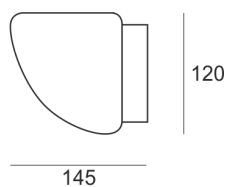

SINOPE 230 BIAŁY

— C0-C180 - - - - C90-C270

- IP: 40
- Color temperature:
- Luminous flux: lm

Name	Code	Colour	Voltage supply	Luminaire wattage	Light source type	Handle
SINOPE 230-BIAŁY	CS19111	white	230V	1x46W	AQ60	E27