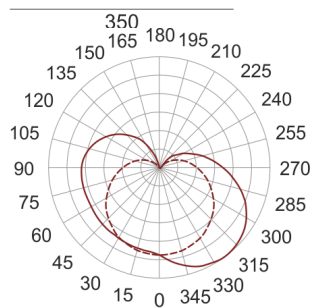

SINOPE 230 BIAŁY

— C0-C180 - - - - C90-C270

- IP: 40
- Color temperature:
- Luminous flux: lm

Name	Code	Colour	Voltage supply	Luminaire wattage	Light source type	Handle
SINOPE 230-BIAŁY	CS19111	white	230V	1x46W	AQ60	E27