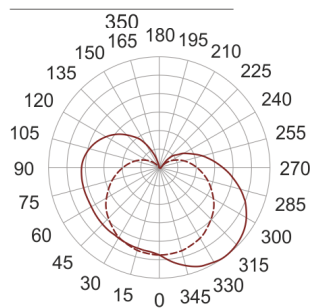

SINOPE 350 BIAŁY

— C0-C180 - - - - C90-C270

- IP: 40
- Color temperature:
- Luminous flux: lm

Name	Code	Colour	Voltage supply	Luminaire wattage	Light source type	Handle
SINOPE 350 BIAŁY	CS32111	white	230V	2x46W	AQ60	E27