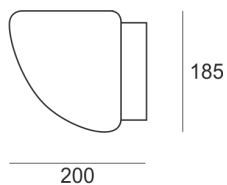

# SINOPE 350 BIAŁY

— C0-C180      - - - - C90-C270

- IP: 40
- Color temperature:
- Luminous flux: lm

Name	Code	Colour	Voltage supply	Luminaire wattage	Light source type	Handle
<a href="#">SINOPE 350 BIAŁY</a>	CS32111	white	230V	2x46W	AQ60	E27