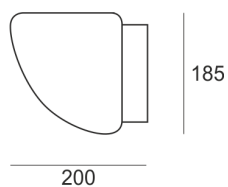

SINOPE 350 BIAŁY

— C0-C180 - - - - C90-C270

- IP: 40
- Color temperature:
- Luminous flux: lm

Name	Code	Colour	Voltage supply	Luminaire wattage	Light source type	Handle
SINOPE 350 BIAŁY	CS32111	white	230V	2x46W	AQ60	E27