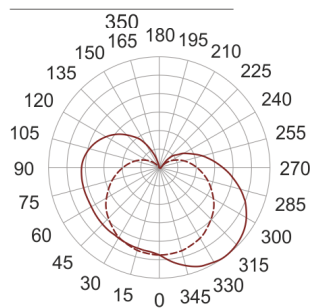

# SINOPE 350 BIAŁY

— C0-C180      - - - - C90-C270

- IP: 40
- Color temperature:
- Luminous flux: lm

Name	Code	Colour	Voltage supply	Luminaire wattage	Light source type	Handle
<a href="#">SINOPE 350 BIAŁY</a>	CS32111	white	230V	2x46W	AQ60	E27