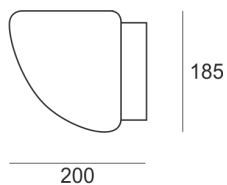

SINOPE 350 BIAŁY

— C0-C180 - - - - C90-C270

- IP: 40
- Color temperature:
- Luminous flux: lm

Name	Code	Colour	Voltage supply	Luminaire wattage	Light source type	Handle
SINOPE 350 BIAŁY	CS32111	white	230V	2x46W	AQ60	E27