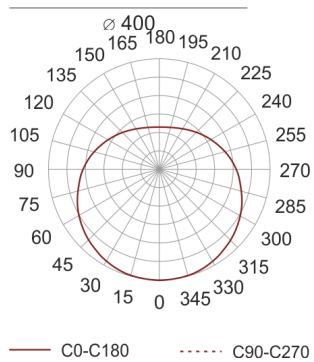

SIRIUS LED 400 MOSIĄDZ

- IP: 20
- Color temperature: 2700-3500
- Luminous flux: 3150 lm

Name	Code	Colour	Voltage supply	Luminaire wattage	Light source type	Luminous flux	
SIRIUS_LED_400_MOSIĄDZ	ZKP31400 PE	MOSIĄDZ	230V	23W	LED	3150 lm	 GOLLAND® nowoczesne oświetlenie