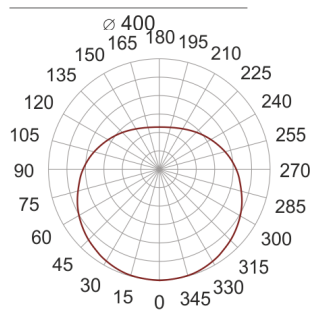

SIRIUS LED 400 MOSIĄDZ

— C0-C180 - - - - C90-C270

- IP: 20
- Color temperature: 2700-3500
- Luminous flux: 3150 lm

Name	Code	Colour	Voltage supply	Luminaire wattage	Light source type	Luminous flux	
SIRIUS_LED_400_MOSIĄDZ	ZKP31400 PE	MOSIĄDZ	230V	23W	LED	3150 lm	 GOLLAND® <small>nowoczesne oświetlenie</small> 3000K