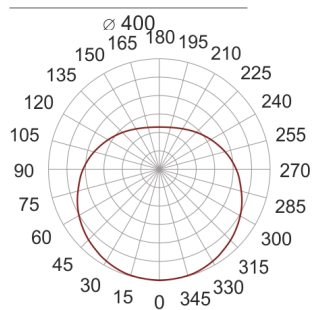

SIRIUS LED 400 MOSIĄDZ

— C0-C180 - - - - C90-C270

- IP: 20
- Color temperature: 2700-3500
- Luminous flux: 3150 lm

Name	Code	Colour	Voltage supply	Luminaire wattage	Light source type	Luminous flux	
SIRIUS_LED_400_MOSIĄDZ	ZKP31400 PE	MOSIĄDZ	230V	23W	LED	3150 lm	 nowoczesne oświetlenie