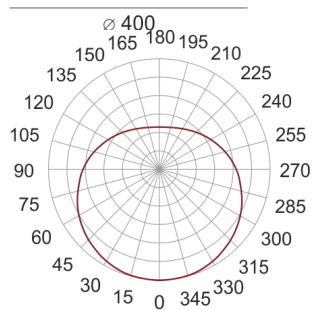

SIRIUS LED 400 MOSIĄDZ

— C0-C180 - - - - C90-C270

- IP: 20
- Color temperature: 2700-3500
- Luminous flux: 3150 lm

Name	Code	Colour	Voltage supply	Luminaire wattage	Light source type	Luminous flux	
SIRIUS_LED_400_MOSIĄDZ	ZKP31400 PE	MOSIĄDZ	230V	23W	LED	3150 lm	 nowoczesne oświetlenie 3000K