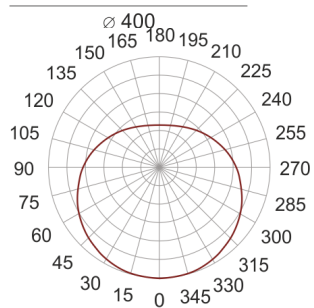

# SIRIUS LED 400 STAL NIERDZEWNA

— C0-C180    - - - - C90-C270

- IP: 20
- Color temperature: 2700-3500
- Luminous flux: 3150 lm

Name	Code	Colour	Voltage supply	Luminaire wattage	Light source type	Luminous flux	
SIRIUS-LED- 400-STAL- NIERDZEWNA	ZKP41400 PE	stainless steel	230V	23W	LED	3150 lm	 3000K