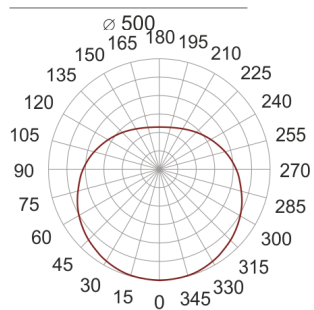

# SIRIUS LED 500 MOSIĄDZ

— C0-C180    - - - - C90-C270

- IP: 20
- Color temperature: 2700-3500
- Luminous flux: 4270 lm

Name	Code	Colour	Voltage supply	Luminaire wattage	Light source type	Luminous flux	
SIRIUS_LED_500_MOSIĄDZ	ZKP31500 PE	MOSIĄDZ	230V	35W	LED	4270 lm	 nowoczesne oświetlenie 3000K