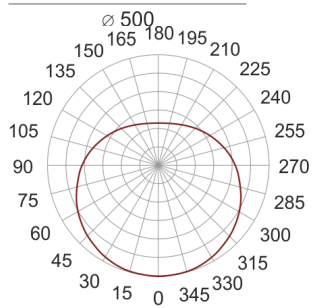

# SIRIUS LED 500 MOSIĄDZ

— C0-C180    - - - - C90-C270

- IP: 20
- Color temperature: 2700-3500
- Luminous flux: 4270 lm

Name	Code	Colour	Voltage supply	Luminaire wattage	Light source type	Luminous flux	
SIRIUS_LED_500_MOSIĄDZ	ZKP31500 PE	MOSIĄDZ	230V	35W	LED	4270 lm	 nowoczesne oświetlenie 3000K