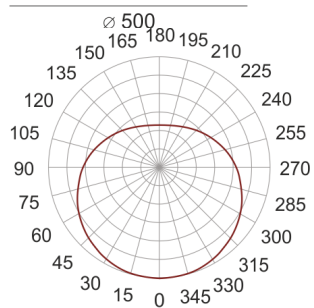

# SIRIUS LED 500 MOSIĄDZ

— C0-C180    - - - - C90-C270

- IP: 20
- Color temperature: 2700-3500
- Luminous flux: 4270 lm

Name	Code	Colour	Voltage supply	Luminaire wattage	Light source type	Luminous flux	
SIRIUS_LED_500_MOSIĄDZ	ZKP31500 PE	MOSIĄDZ	230V	35W	LED	4270 lm	 nowoczesne oświetlenie 3000K