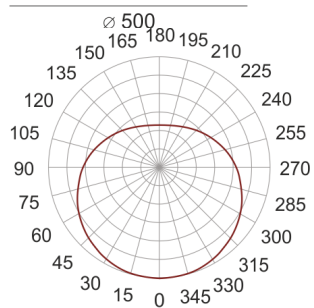

# SIRIUS LED 500 MOSIĄDZ

— C0-C180    ..... C90-C270

- IP: 20
- Color temperature: 2700-3500
- Luminous flux: 4270 lm

Name	Code	Colour	Voltage supply	Luminaire wattage	Light source type	Luminous flux	
SIRIUS_LED_500_MOSIĄDZ	ZKP31500 PE	MOSIĄDZ	230V	35W	LED	4270 lm	 nowoczesne oświetlenie 3000K