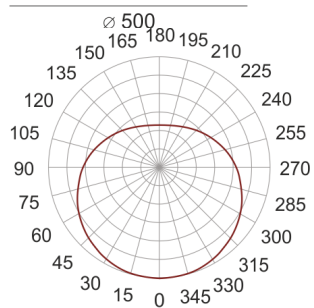

SIRIUS LED 500 MOSIĄDZ

— C0-C180 - - - - C90-C270

- IP: 20
- Color temperature: 2700-3500
- Luminous flux: 4270 lm

Name	Code	Colour	Voltage supply	Luminaire wattage	Light source type	Luminous flux	
SIRIUS_LED_500_MOSIĄDZ	ZKP31500 PE	MOSIĄDZ	230V	35W	LED	4270 lm	 nowoczesne oświetlenie 3000K