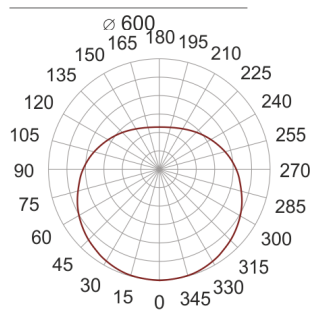

# SIRIUS LED 600 MOSIĄDZ

— C0-C180    ..... C90-C270

- IP: 20
- Color temperature: 2700-3500
- Luminous flux: 5820 lm

| Name                   | Code        | Colour  | Voltage supply | Luminaire wattage | Light source type | Luminous flux |   |
|------------------------|-------------|---------|----------------|-------------------|-------------------|---------------|---|
| SIRIUS_LED_600_MOSIĄDZ | ZKP31630 PE | MOSIĄDZ | 230V           | 42W               | LED               | 5820 lm       | <br>nowoczesne oświetlenie<br>3000K |