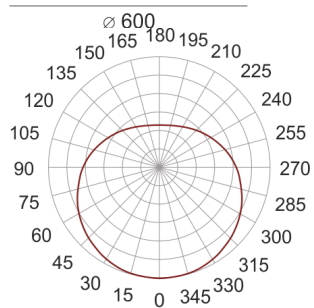

SIRIUS LED 600 MOSIĄDZ

— C0-C180 - - - - C90-C270

- IP: 20
- Color temperature: 2700-3500
- Luminous flux: 5820 lm

Name	Code	Colour	Voltage supply	Luminaire wattage	Light source type	Luminous flux	
SIRIUS_LED_600_MOSIĄDZ	ZKP31630 PE	MOSIĄDZ	230V	42W	LED	5820 lm	 nowoczesne oświetlenie 3000K