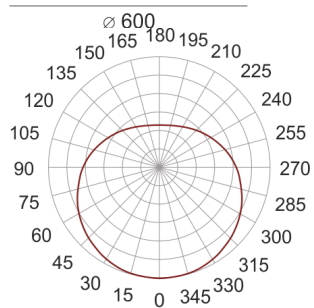

# SIRIUS LED 600 MOSIĄDZ

— C0-C180    - - - - C90-C270

- IP: 20
- Color temperature: 2700-3500
- Luminous flux: 5820 lm

Name	Code	Colour	Voltage supply	Luminaire wattage	Light source type	Luminous flux	
SIRIUS_LED_600_MOSIĄDZ	ZKP31630 PE	MOSIĄDZ	230V	42W	LED	5820 lm	 nowoczesne oświetlenie 3000K