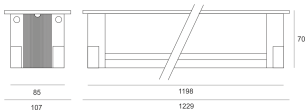

SPIDER INCASSO LED 33,6W NW 34° SZARY

- IP: 65
- Color temperature: 3500-4000, Cool
- Luminous flux: 3016 lm

| Name | Code | Colour | Voltage supply | Luminaire wattage | Light source type | Luminous flux | |
|-------------------------------------------------------|--------------|--------|----------------|-------------------|-------------------|---------------|-------|
| SPIDER INCASSO LED 33,6W NW 34° SZARY | JAD582325705 | gray | 230V | 33,6W | LED | 3016 lm | 4000K |