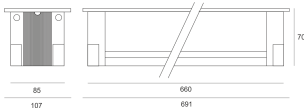

# SPIDER INCASSO LED 33,6W NW 5° SZARY

- IP: 65
- Color temperature: 3500-4000, Cool
- Luminous flux: 3016 lm

| Name   | Code         | Colour | Voltage supply | Luminaire wattage | Light source type | Luminous flux |       |
|--|--------------|--------|----------------|-------------------|-------------------|---------------|-------|
| <a href="#">SPIDER INCASSO LED 33,6W NW 5° SZARY</a> | JAD582315705 | gray   | 230V           | 33,6W             | LED               | 3016 lm       | 4000K |