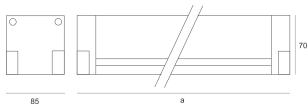

# SPIDER LED 33,6W NW 34° SZARY

- IP: 65
- Color temperature: 3500-4000, Cool
- Luminous flux: 3016 lm

Name	Code	Colour	Voltage supply	Luminaire wattage	Light source type	Luminous flux	
<a href="#">SPIDER LED</a> <a href="#">33,6W NW</a> <a href="#">34° SZARY</a>	JAC572325705	gray	230V	33,6W	LED	3016 lm	4000K