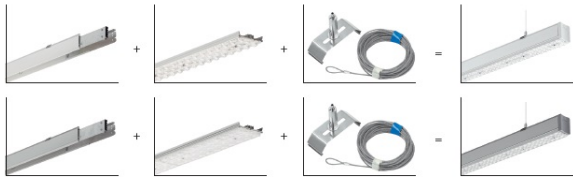

SYL-LINE GT3R 4K DALI DASY SI SZARY

1720

- IP: 20
- Color temperature: 3500-4000, Cool
- Luminous flux: 6535 lm

Name	Code	Colour	Voltage supply	Luminaire wattage	Light source type	Luminous flux	
SYL-LINE GT3R 4K DALI DASY SI SZARY	42170	gray	230V	49W	LED	6535 lm	4000K