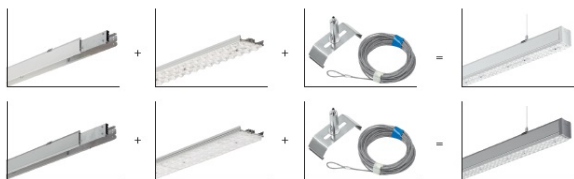

SYL-LINE GT3R 4K DALI DASY SI SZARY

71

1720

- IP: 20
- Color temperature: 3500-4000, Cool
- Luminous flux: 6535 lm

Name	Code	Colour	Voltage supply	Luminaire wattage	Light source type	Luminous flux	
SYL-LINE GT3R 4K DALI DASY SI SZARY	42170	gray	230V	49W	LED	6535 lm	4000K