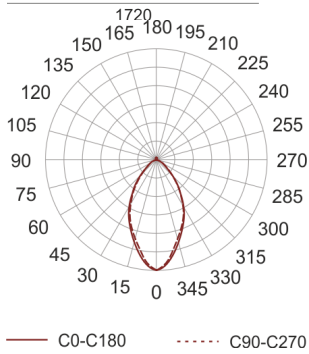

# SYL-LINE GT3R 4K DALI NR SI SZARY

- IP: 20
- Color temperature: 3500-4000, Cool
- Luminous flux: 6476 lm

Name	Code	Colour	Voltage supply	Luminaire wattage	Light source type	Luminous flux	
<a href="#">SYL-LINE GT3R 4K DALI NR SI SZARY</a>	42169	gray	230V	49W	LED	6476 lm	4000K