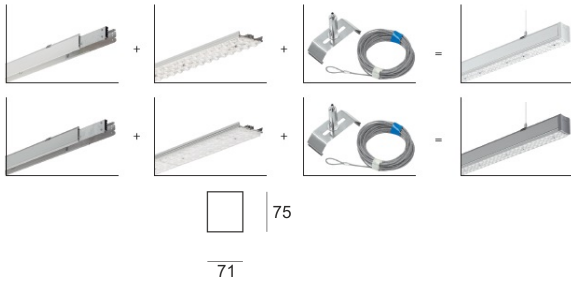

SYL-LINE GT3R 4K DALI NR SI SZARY

- IP: 20
- Color temperature: 3500-4000, Cool
- Luminous flux: 6476 lm

Name	Code	Colour	Voltage supply	Luminaire wattage	Light source type	Luminous flux	
SYL-LINE GT3R 4K DALI NR SI SZARY	42169	gray	230V	49W	LED	6476 lm	4000K