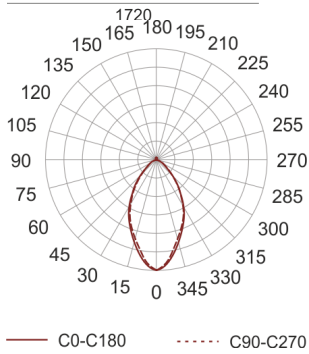

SYL-LINE GT3R 4K DALI NR SI SZARY

- IP: 20
- Color temperature: 3500-4000, Cool
- Luminous flux: 6476 lm

Name	Code	Colour	Voltage supply	Luminaire wattage	Light source type	Luminous flux	
SYL-LINE GT3R 4K DALI NR SI SZARY	42169	gray	230V	49W	LED	6476 lm	4000K