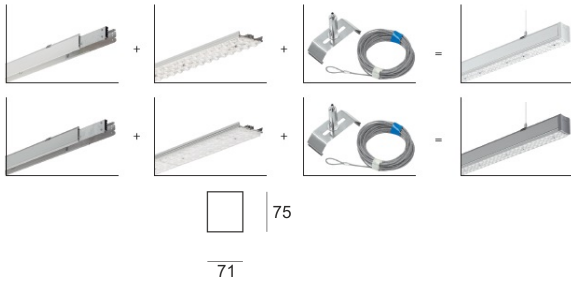

# SYL-LINE GT3R 4K DALI NR SI SZARY

- IP: 20
- Color temperature: 3500-4000, Cool
- Luminous flux: 6476 lm

Name	Code	Colour	Voltage supply	Luminaire wattage	Light source type	Luminous flux	
<a href="#">SYL-LINE GT3R 4K DALI NR SI SZARY</a>	42169	gray	230V	49W	LED	6476 lm	4000K