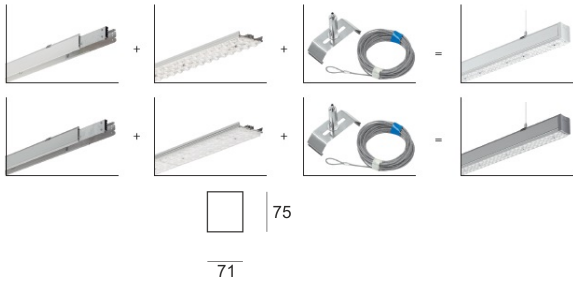

SYL-LINE GT3R 4K DALI NR SI SZARY

- IP: 20
- Color temperature: 3500-4000, Cool
- Luminous flux: 6476 lm

Name	Code	Colour	Voltage supply	Luminaire wattage	Light source type	Luminous flux	
SYL-LINE GT3R 4K DALI NR SI SZARY	42169	gray	230V	49W	LED	6476 lm	4000K