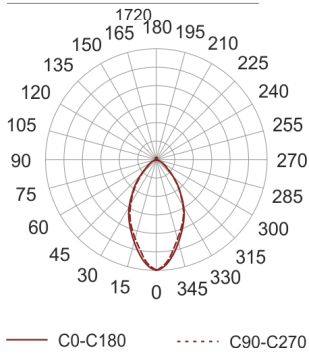

SYL-LINE GT3R 4K DALI NR WH BIAŁY

- IP: 20
- Color temperature: 3500-4000, Cool
- Luminous flux: 6476 lm

| Name | Code | Colour | Voltage supply | Luminaire wattage | Light source type | Luminous flux | |
|---|-------|--------|----------------|-------------------|-------------------|---------------|-------|
| SYL-LINE GT3R 4K DALI NR WH BIAŁY | 42131 | white | 230V | 49W | LED | 6476 lm | 4000K |