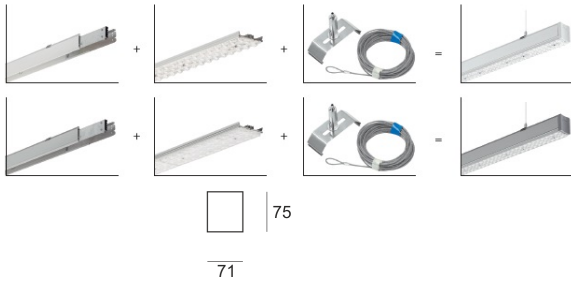

SYL-LINE GT3R 4K DALI NR WH BIAŁY

- IP: 20
- Color temperature: 3500-4000, Cool
- Luminous flux: 6476 lm

| Name | Code | Colour | Voltage supply | Luminaire wattage | Light source type | Luminous flux | |
|---|-------|--------|----------------|-------------------|-------------------|---------------|-------|
| SYL-LINE GT3R 4K DALI NR WH BIAŁY | 42131 | white | 230V | 49W | LED | 6476 lm | 4000K |