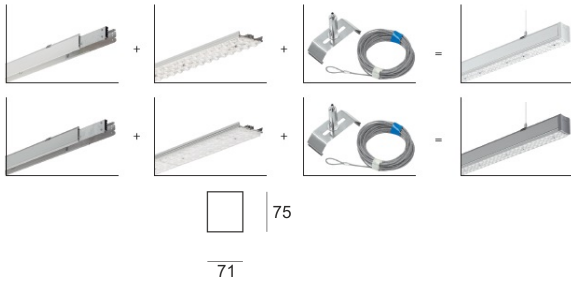

# SYL-LINE GT3R 4K DALI NR WH BIAŁY

- IP: 20
- Color temperature: 3500-4000, Cool
- Luminous flux: 6476 lm

Name	Code	Colour	Voltage supply	Luminaire wattage	Light source type	Luminous flux	
<a href="#">SYL-LINE GT3R 4K DALI NR WH BIAŁY</a>	42131	white	230V	49W	LED	6476 lm	4000K