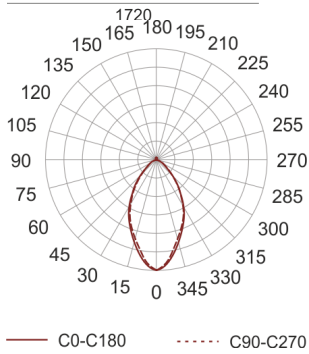

# SYL-LINE GT3R 4K DALI NR WH BIAŁY

- IP: 20
- Color temperature: 3500-4000, Cool
- Luminous flux: 6476 lm

Name	Code	Colour	Voltage supply	Luminaire wattage	Light source type	Luminous flux	
<a href="#">SYL-LINE GT3R 4K DALI NR WH BIAŁY</a>	42131	white	230V	49W	LED	6476 lm	4000K