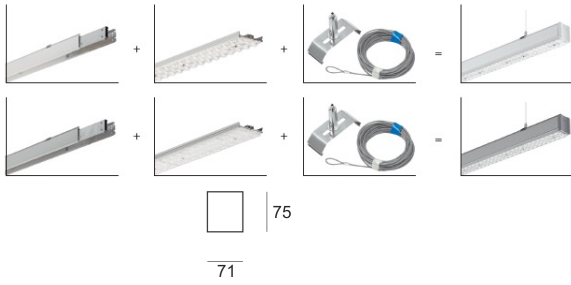

# SYL-LINE GT3R 4K DASY SI SZARY

- IP: 20
- Color temperature: 3500-4000, Cool
- Luminous flux: 6535 lm

Name	Code	Colour	Voltage supply	Luminaire wattage	Light source type	Luminous flux	
<a href="#">SYL-LINE GT3R 4K DASY SI SZARY</a>	42152	gray	230V	49W	LED	6535 lm	4000K