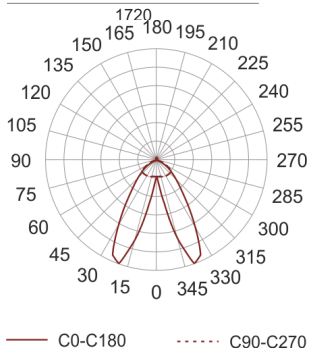

# SYL-LINE GT3R 4K DASY SI SZARY

- IP: 20
- Color temperature: 3500-4000, Cool
- Luminous flux: 6535 lm

Name	Code	Colour	Voltage supply	Luminaire wattage	Light source type	Luminous flux	
<a href="#">SYL-LINE GT3R 4K DASY SI SZARY</a>	42152	gray	230V	49W	LED	6535 lm	4000K