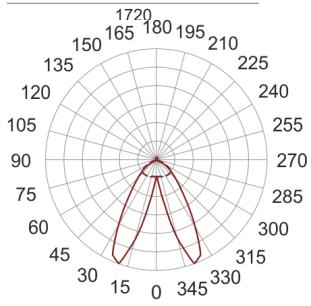

SYL-LINE GT3R 4K DASY SI SZARY

— C0-C180 - - - C90-C270

- IP: 20
- Color temperature: 3500-4000, Cool
- Luminous flux: 6535 lm

Name	Code	Colour	Voltage supply	Luminaire wattage	Light source type	Luminous flux	
SYL-LINE GT3R 4K DASY SI SZARY	42152	gray	230V	49W	LED	6535 lm	4000K