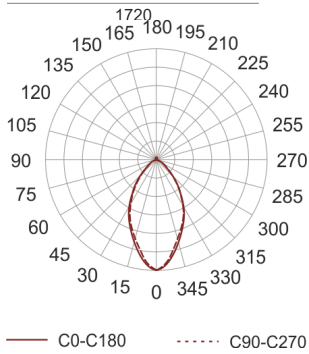

# SYL-LINE GT3R 4K NR SI SZARY

- IP: 20
- Color temperature: 3500-4000, Cool
- Luminous flux: 6476 lm

Name	Code	Colour	Voltage supply	Luminaire wattage	Light source type	Luminous flux	
<a href="#">SYL-LINE GT3R 4K NR SI SZARY</a>	42151	gray	230V	49W	LED	6476 lm	4000K