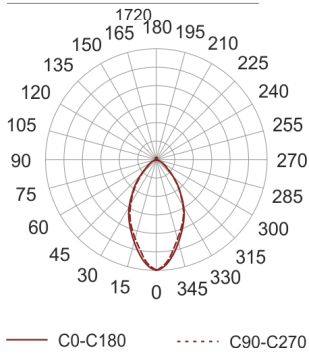

SYL-LINE GT3R 4K NR SI SZARY

- IP: 20
- Color temperature: 3500-4000, Cool
- Luminous flux: 6476 lm

Name	Code	Colour	Voltage supply	Luminaire wattage	Light source type	Luminous flux	
SYL-LINE GT3R 4K NR SI SZARY	42151	gray	230V	49W	LED	6476 lm	4000K