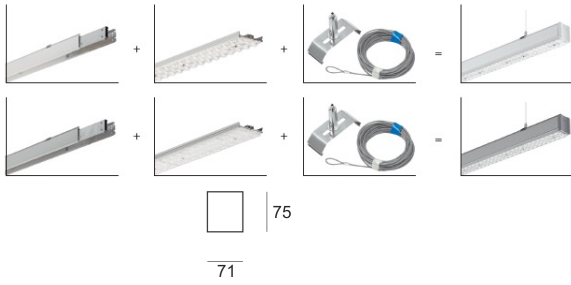

# SYL-LINE GT3R 4K NR SI SZARY

- IP: 20
- Color temperature: 3500-4000, Cool
- Luminous flux: 6476 lm

Name	Code	Colour	Voltage supply	Luminaire wattage	Light source type	Luminous flux	
<a href="#">SYL-LINE GT3R 4K NR SI SZARY</a>	42151	gray	230V	49W	LED	6476 lm	4000K