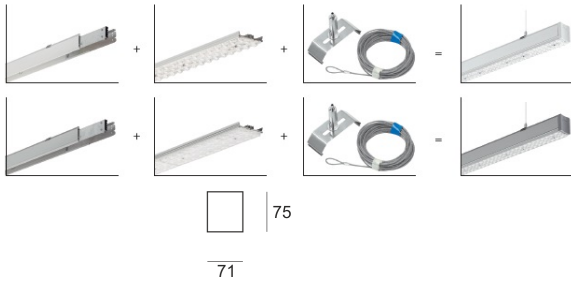

SYL-LINE GT3R 4K NR SI SZARY

- IP: 20
- Color temperature: 3500-4000, Cool
- Luminous flux: 6476 lm

Name	Code	Colour	Voltage supply	Luminaire wattage	Light source type	Luminous flux	
SYL-LINE GT3R 4K NR SI SZARY	42151	gray	230V	49W	LED	6476 lm	4000K