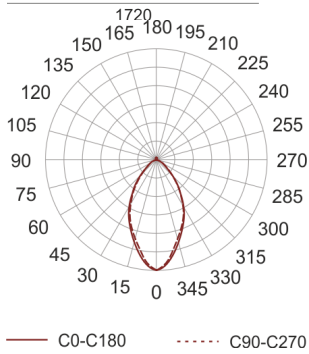

# SYL-LINE GT3R 4K NR WH BIAŁY

- IP: 20
- Color temperature: 3500-4000, Cool
- Luminous flux: 6476 lm

Name	Code	Colour	Voltage supply	Luminaire wattage	Light source type	Luminous flux	
<a href="#">SYL-LINE GT3R 4K NR WH BIAŁY</a>	42113	white	230V	49W	LED	6476 lm	4000K