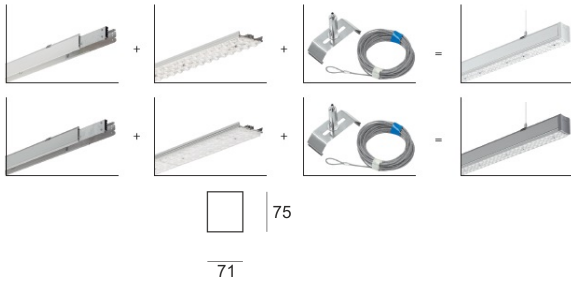

# SYL-LINE GT3R 4K NR WH BIAŁY

- IP: 20
- Color temperature: 3500-4000, Cool
- Luminous flux: 6476 lm

Name	Code	Colour	Voltage supply	Luminaire wattage	Light source type	Luminous flux	
<a href="#">SYL-LINE GT3R 4K NR WH BIAŁY</a>	42113	white	230V	49W	LED	6476 lm	4000K