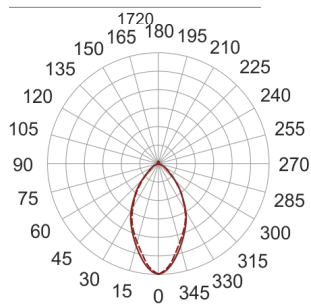

SYL-LINE GT3R 4K NR WH BIAŁY

71

— C0-C180 - - - - C90-C270

- IP: 20
- Color temperature: 3500-4000, Cool
- Luminous flux: 6476 lm

Name	Code	Colour	Voltage supply	Luminaire wattage	Light source type	Luminous flux	
SYL-LINE GT3R 4K NR WH BIAŁY	42113	white	230V	49W	LED	6476 lm	4000K