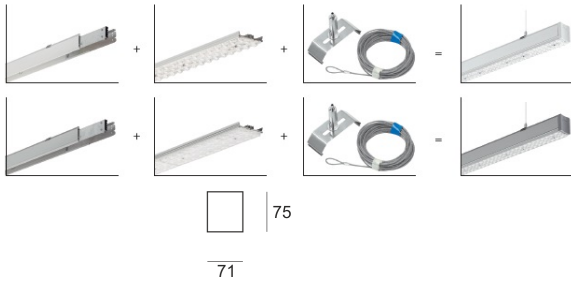

# SYL-LINE GT3R 4K WD SI SZARY

- IP: 20
- Color temperature: 3500-4000, Cool
- Luminous flux: 6342 lm

Name	Code	Colour	Voltage supply	Luminaire wattage	Light source type	Luminous flux	
<a href="#">SYL-LINE GT3R 4K WD SI SZARY</a>	42150	gray	230V	49W	LED	6342 lm	4000K