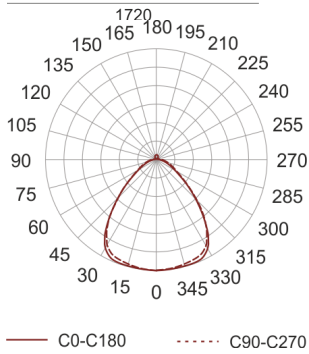

# SYL-LINE GT3R 4K WD SI SZARY

- IP: 20
- Color temperature: 3500-4000, Cool
- Luminous flux: 6342 lm

Name	Code	Colour	Voltage supply	Luminaire wattage	Light source type	Luminous flux	
<a href="#">SYL-LINE GT3R 4K WD SI SZARY</a>	42150	gray	230V	49W	LED	6342 lm	4000K