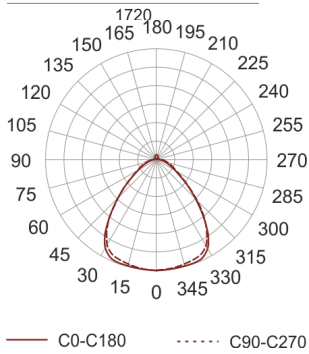

# SYL-LINE GT3R 4K WD WH BIAŁY

- IP: 20
- Color temperature: 3500-4000, Cool
- Luminous flux: 6342 lm

| Name   | Code  | Colour | Voltage supply | Luminaire wattage | Light source type | Luminous flux |       |
|--|-------|--------|----------------|-------------------|-------------------|---------------|-------|
| <a href="#">SYL-LINE GT3R 4K WD WH BIAŁY</a> | 42112 | white  | 230V           | 49W               | LED               | 6342 lm       | 4000K |