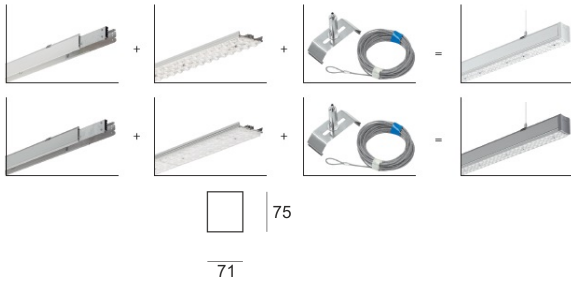

# SYL-LINE GT3R 4K WD WH BIAŁY

- IP: 20
- Color temperature: 3500-4000, Cool
- Luminous flux: 6342 lm

| Name   | Code  | Colour | Voltage supply | Luminaire wattage | Light source type | Luminous flux |       |
|--|-------|--------|----------------|-------------------|-------------------|---------------|-------|
| <a href="#">SYL-LINE GT3R 4K WD WH BIAŁY</a> | 42112 | white  | 230V           | 49W               | LED               | 6342 lm       | 4000K |