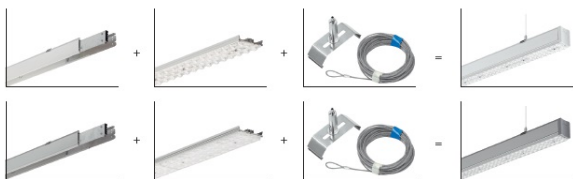

# SYL-LINE END MIDDLE FEED UNI WH BIAŁY

- IP: 20
- Color temperature:
- Luminous flux: lm

Name	Code	Colour	Voltage supply	Luminaire wattage	Light source type
<a href="#">SYL-LINE END</a> <a href="#">MIDDLE FEED UNI</a> <a href="#">WH BIAŁY</a>	42077	white			