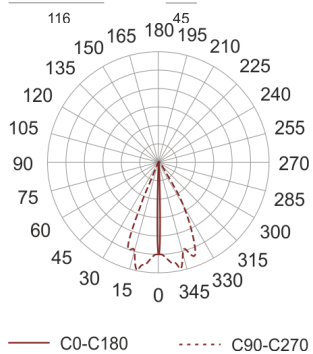

MINI TRACTO 1 NB STAL SZARA

- IP: 65
- Color temperature:
- Luminous flux: lm

Name	Code	Colour	Voltage supply	Luminaire wattage	Light source type	Handle

MINI TRACTO 1_NB stal szara	3009125	gray	230V	20W	HIT	GU6,5
-----------------------------------	---------	------	------	-----	-----	-------