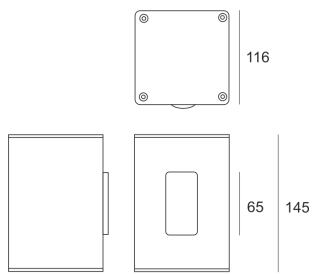

MINI TRACTO 1 NB STAL SZARA

- IP: 65
- Color temperature:
- Luminous flux: lm

Name	Code	Colour	Voltage supply	Luminaire wattage	Light source type	Handle

MINI TRACTO 1_NB stal szara	3009125	gray	230V	20W	HIT	GU6,5
-----------------------------------	---------	------	------	-----	-----	-------