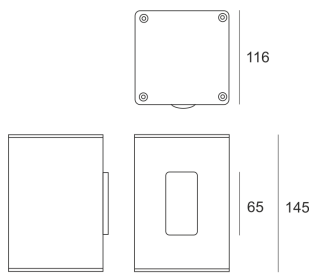

MINI TRACTO 1 NB SZARA

- IP: 65
- Color temperature:
- Luminous flux: lm

Name	Code	Colour	Voltage supply	Luminaire wattage	Light source type	Handle

MINI TRACTO 1 NB szara	3009135	gray	230V	20W	HIT	GU6,5
---------------------------	---------	------	------	-----	-----	-------