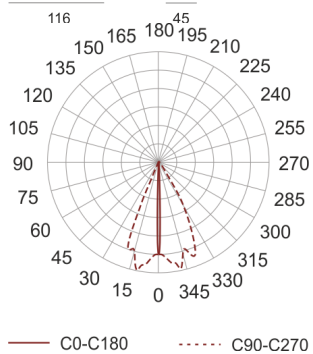

MINI TRACTO 1 NB SZARA

- IP: 65
- Color temperature:
- Luminous flux: lm

Name	Code	Colour	Voltage supply	Luminaire wattage	Light source type	Handle

MINI TRACTO 1 NB szara	3009135	gray	230V	20W	HIT	GU6,5
---------------------------	---------	------	------	-----	-----	-------