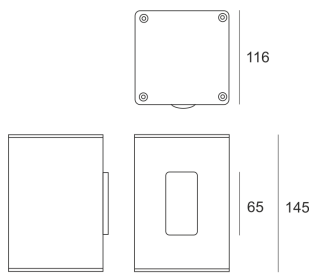

MINI TRACTO 1 NB SZARA

- IP: 65
- Color temperature:
- Luminous flux: lm

Name	Code	Colour	Voltage supply	Luminaire wattage	Light source type	Handle

MINI TRACTO 1_NB szara	3009135	gray	230V	20W	HIT	GU6,5
---	---------	------	------	-----	-----	-------