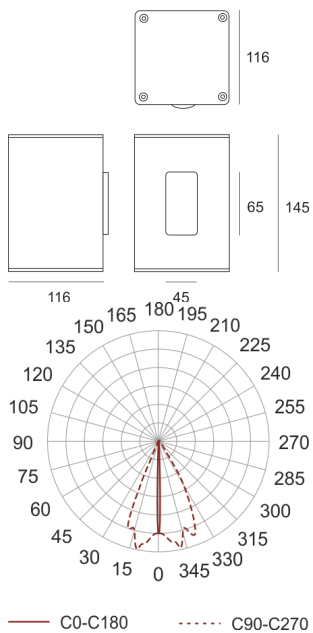

MINI TRACTO 1 NB SZARA

- IP: 65
- Color temperature:
- Luminous flux: lm

Name	Code	Colour	Voltage supply	Luminaire wattage	Light source type	Handle

MINI TRACTO 1 NB szara	3009135	gray	230V	20W	HIT	GU6,5
---------------------------	---------	------	------	-----	-----	-------