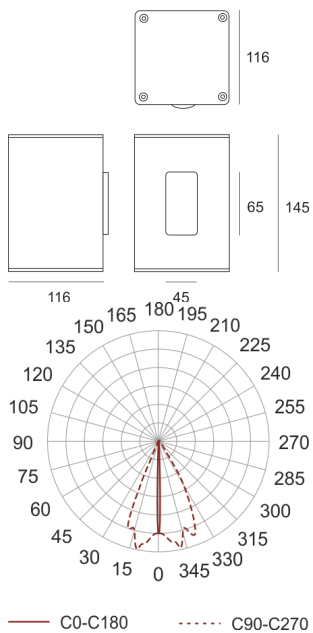

MINI TRACTO 1 NB SZARA

- IP: 65
- Color temperature:
- Luminous flux: lm

| Name | Code | Colour | Voltage supply | Luminaire wattage | Light source type | Handle |
|------|------|--------|----------------|-------------------|-------------------|--------|
| | | | | | | |

| | | | | | | |
|---|---------|------|------|-----|-----|-------|
| MINI TRACTO 1_NB szara | 3009135 | gray | 230V | 20W | HIT | GU6,5 |
|---|---------|------|------|-----|-----|-------|