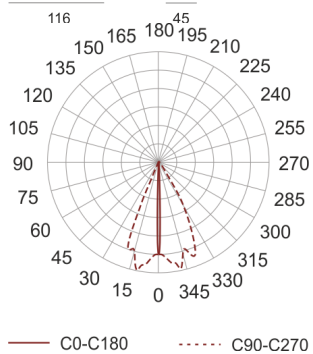

MINI TRACTO 1 NB SZARA

- IP: 65
- Color temperature:
- Luminous flux: lm

Name	Code	Colour	Voltage supply	Luminaire wattage	Light source type	Handle

MINI TRACTO 1_NB szara	3009135	gray	230V	20W	HIT	GU6,5
---	---------	------	------	-----	-----	-------