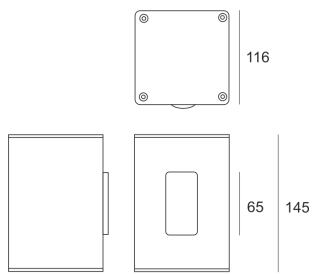

MINI TRACTO 1 WB STAL SZARA

- IP: 65
- Color temperature:
- Luminous flux: lm

Name	Code	Colour	Voltage supply	Luminaire wattage	Light source type	Handle

MINI TRACTO 1_WB.stal. szara	3024875	gray	230V	20W	HIT	GU6,5
------------------------------------	---------	------	------	-----	-----	-------