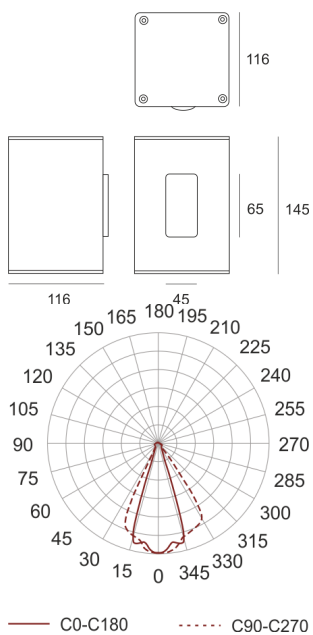

MINI TRACTO 1 WB STAL SZARA

- IP: 65
- Color temperature:
- Luminous flux: lm

| Name | Code | Colour | Voltage supply | Luminaire wattage | Light source type | Handle |
|------|------|--------|----------------|-------------------|-------------------|--------|
| | | | | | | |

| | | | | | | |
|-----------------------------------|---------|------|------|-----|-----|-------|
| MINI TRACTO 1_WB stal szara | 3024875 | gray | 230V | 20W | HIT | GU6,5 |
|-----------------------------------|---------|------|------|-----|-----|-------|