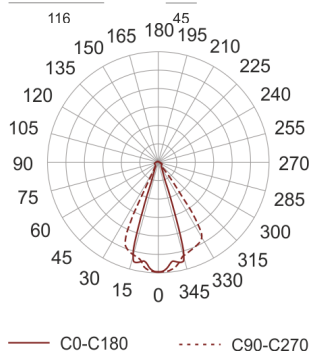

MINI TRACTO 1 WB STAL SZARA

- IP: 65
- Color temperature:
- Luminous flux: lm

Name	Code	Colour	Voltage supply	Luminaire wattage	Light source type	Handle

MINI TRACTO 1_WB.stal. szara	3024875	gray	230V	20W	HIT	GU6,5
------------------------------------	---------	------	------	-----	-----	-------