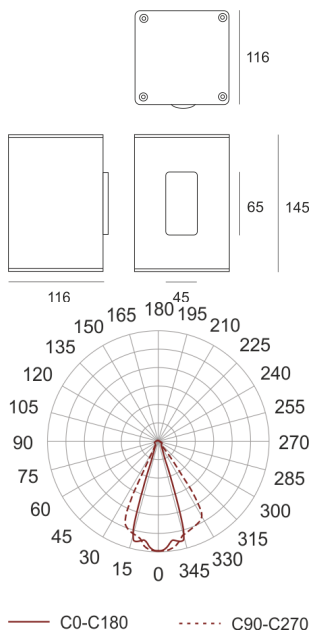

MINI TRACTO 1 WB STAL SZARA

- IP: 65
- Color temperature:
- Luminous flux: lm

Name	Code	Colour	Voltage supply	Luminaire wattage	Light source type	Handle

MINI TRACTO 1_WB stal szara	3024875	gray	230V	20W	HIT	GU6,5
-----------------------------------	---------	------	------	-----	-----	-------