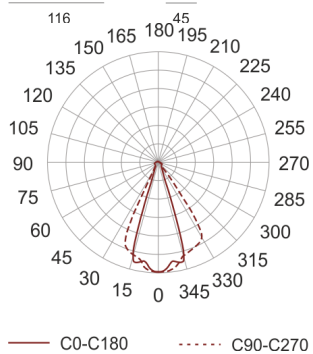

MINI TRACTO 1 WB STAL SZARA

- IP: 65
- Color temperature:
- Luminous flux: lm

| Name | Code | Colour | Voltage supply | Luminaire wattage | Light source type | Handle |
|------|------|--------|----------------|-------------------|-------------------|--------|
| | | | | | | |

| | | | | | | |
|-----------------------------------|---------|------|------|-----|-----|-------|
| MINI TRACTO 1_WB stal szara | 3024875 | gray | 230V | 20W | HIT | GU6,5 |
|-----------------------------------|---------|------|------|-----|-----|-------|