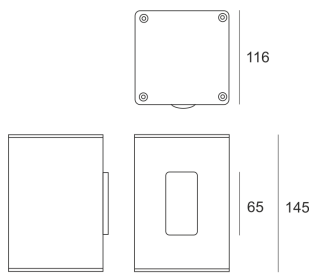

MINI TRACTO 1 WB STAL SZARA

- IP: 65
- Color temperature:
- Luminous flux: lm

| Name | Code | Colour | Voltage supply | Luminaire wattage | Light source type | Handle |
|------|------|--------|----------------|-------------------|-------------------|--------|
| | | | | | | |

| | | | | | | |
|-----------------------------------|---------|------|------|-----|-----|-------|
| MINI TRACTO 1_WB stal szara | 3024875 | gray | 230V | 20W | HIT | GU6,5 |
|-----------------------------------|---------|------|------|-----|-----|-------|