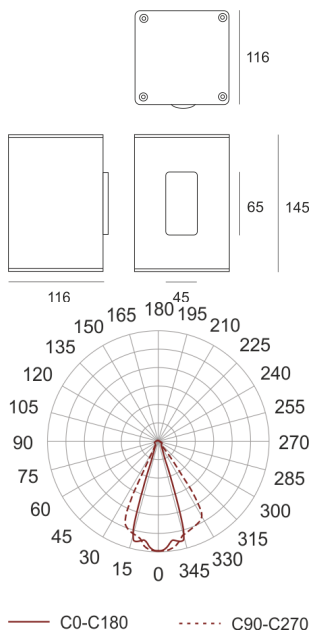

# MINI TRACTO 1 WB STAL SZARA

- IP: 65
- Color temperature:
- Luminous flux: lm

Name	Code	Colour	Voltage supply	Luminaire wattage	Light source type	Handle

MINI TRACTO 1_WB.stal. szara	3024875	gray	230V	20W	HIT	GU6,5
------------------------------------	---------	------	------	-----	-----	-------