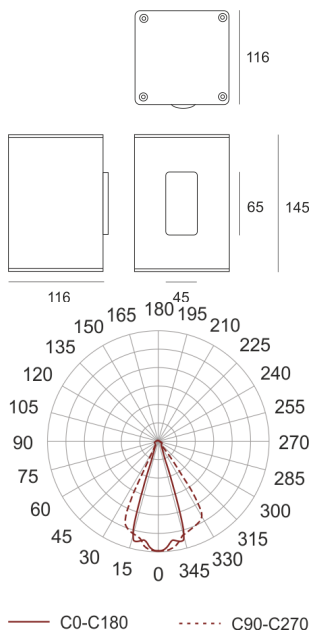

# MINI TRACTO 1 WB SZARA

- IP: 65
- Color temperature:
- Luminous flux: lm

Name	Code	Colour	Voltage supply	Luminaire wattage	Light source type	Handle

<a href="#">MINI TRACTO 1_WB.szara</a>	3024885	gray	230V	20W	HIT	GU6,5
--	---------	------	------	-----	-----	-------