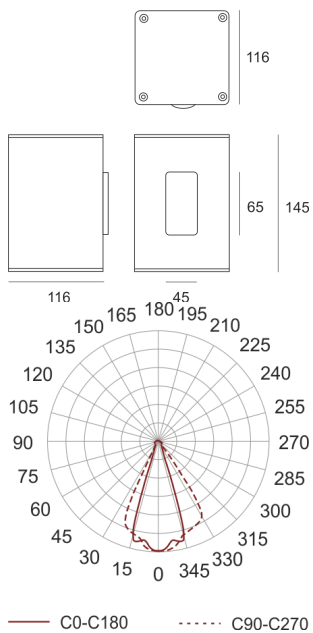

# MINI TRACTO 1 WB SZARA

- IP: 65
- Color temperature:
- Luminous flux: lm

Name	Code	Colour	Voltage supply	Luminaire wattage	Light source type	Handle

MINI TRACTO 1_WB.szara	3024885	gray	230V	20W	HIT	GU6,5
---------------------------	---------	------	------	-----	-----	-------