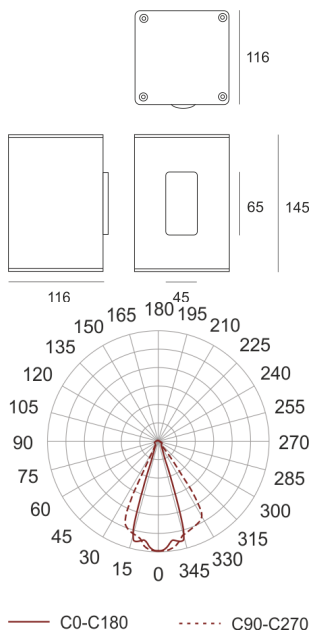

MINI TRACTO 1 WB SZARA

- IP: 65
- Color temperature:
- Luminous flux: lm

Name	Code	Colour	Voltage supply	Luminaire wattage	Light source type	Handle

MINI TRACTO 1_WB.szara	3024885	gray	230V	20W	HIT	GU6,5
--	---------	------	------	-----	-----	-------