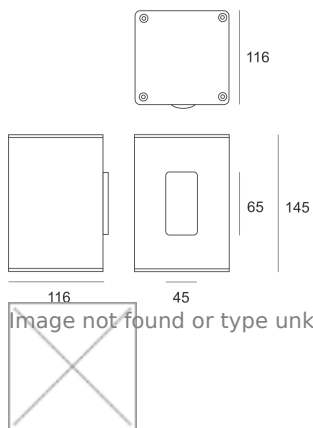

# MINI TRACTO 2 NB STAL SZARA

- IP: 65
- Color temperature:
- Luminous flux: lm

| Name  | Code    | Colour | Voltage supply | Luminaire wattage | Light source type | Handle |
|---|---------|--------|----------------|-------------------|-------------------|--------|
| <a href="#">MINI TRACTO 2 NB stal szara</a> | 3009145 | gray   | 230V           | 20W               | HIT               | GU6,5  |