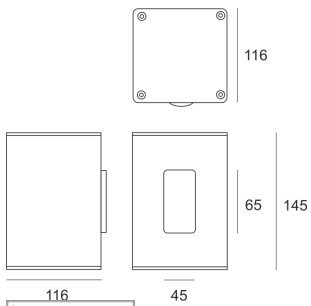

# MINI TRACTO 2 NB STAL SZARA

Image not found or type unknown

- IP: 65
- Color temperature:
- Luminous flux: lm

Name	Code	Colour	Voltage supply	Luminaire wattage	Light source type	Handle
<a href="#">MINI TRACTO 2 NB stal szara</a>	3009145	gray	230V	20W	HIT	GU6,5