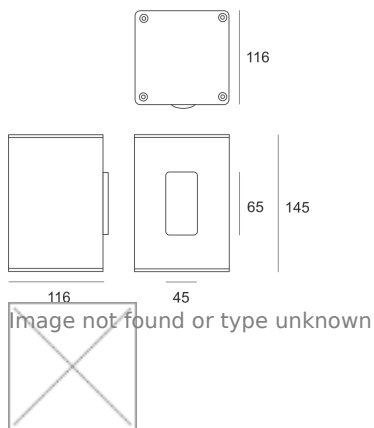

# MINI TRACTO 2 NB STAL SZARA

- IP: 65
- Color temperature:
- Luminous flux: lm

Name	Code	Colour	Voltage supply	Luminaire wattage	Light source type	Handle
<a href="#">MINI TRACTO 2 NB stal szara</a>	3009145	gray	230V	20W	HIT	GU6,5