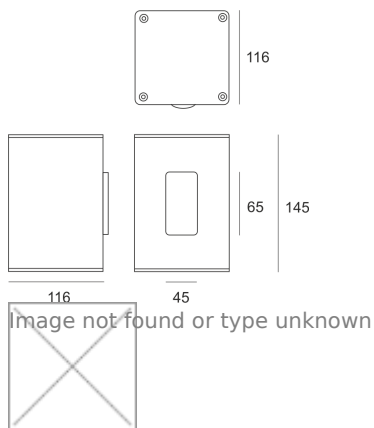

MINI TRACTO 2 NB STAL SZARA

- IP: 65
- Color temperature:
- Luminous flux: lm

Name	Code	Colour	Voltage supply	Luminaire wattage	Light source type	Handle
MINI TRACTO 2 NB stal szara	3009145	gray	230V	20W	HIT	GU6,5