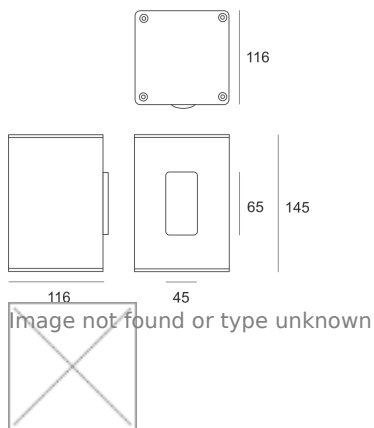

# MINI TRACTO 2 NB SZARA

- IP: 65
- Color temperature:
- Luminous flux: lm

Name	Code	Colour	Voltage supply	Luminaire wattage	Light source type	Handle
<a href="#">MINI TRACTO 2 NB szara</a>	3009155	gray	230V	20W	HIT	GU6,5