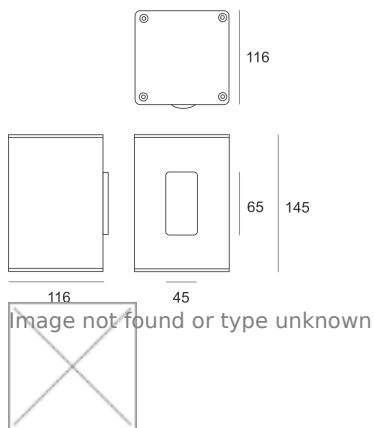

MINI TRACTO 2 NB SZARA

- IP: 65
- Color temperature:
- Luminous flux: lm

| Name | Code | Colour | Voltage supply | Luminaire wattage | Light source type | Handle |
|----------------------------------------|---------|--------|----------------|-------------------|-------------------|--------|
| MINI TRACTO 2 NB szara | 3009155 | gray | 230V | 20W | HIT | GU6,5 |