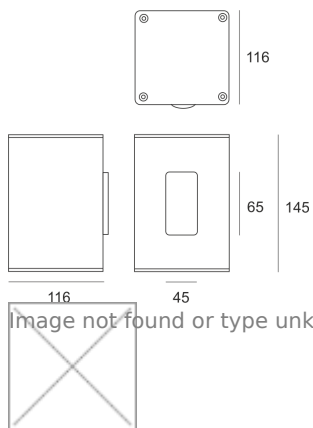

# MINI TRACTO 2 NB SZARA

- IP: 65
- Color temperature:
- Luminous flux: lm

Name	Code	Colour	Voltage supply	Luminaire wattage	Light source type	Handle
<a href="#">MINI TRACTO 2 NB szara</a>	3009155	gray	230V	20W	HIT	GU6,5