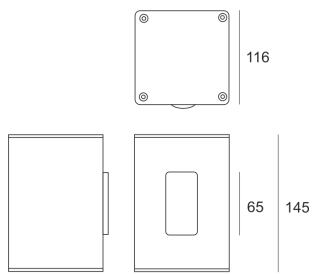

MINI TRACTO 2 WB STAL SZARA

- IP: 65
- Color temperature:
- Luminous flux: lm

Name	Code	Colour	Voltage supply	Luminaire wattage	Light source type	Handle

MINI TRACTO 2_WB stal szara	3024895	gray	230V	20W	HIT	GU6,5
-----------------------------------	---------	------	------	-----	-----	-------