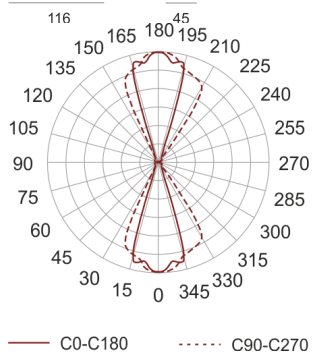

MINI TRACTO 2 WB STAL SZARA

- IP: 65
- Color temperature:
- Luminous flux: lm

Name	Code	Colour	Voltage supply	Luminaire wattage	Light source type	Handle

MINI TRACTO 2_WB stal szara	3024895	gray	230V	20W	HIT	GU6,5
-----------------------------------	---------	------	------	-----	-----	-------