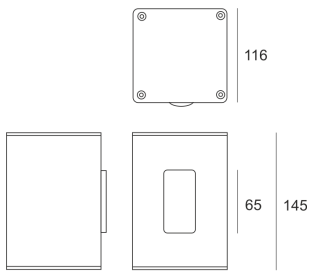

MINI TRACTO 2 WB STAL SZARA

— C0-C180 - - - - C90-C270

- IP: 65
- Color temperature:
- Luminous flux: lm

Name	Code	Colour	Voltage supply	Luminaire wattage	Light source type	Handle

MINI TRACTO 2_WB stal szara	3024895	gray	230V	20W	HIT	GU6,5
-----------------------------------	---------	------	------	-----	-----	-------