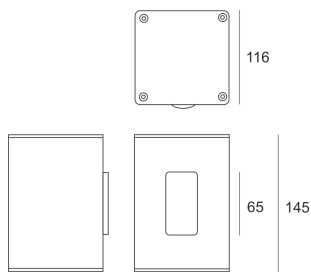

MINI TRACTO 2 WB STAL SZARA

- IP: 65
- Color temperature:
- Luminous flux: lm

Name	Code	Colour	Voltage supply	Luminaire wattage	Light source type	Handle

MINI TRACTO 2_WB stal szara	3024895	gray	230V	20W	HIT	GU6,5
-----------------------------------	---------	------	------	-----	-----	-------