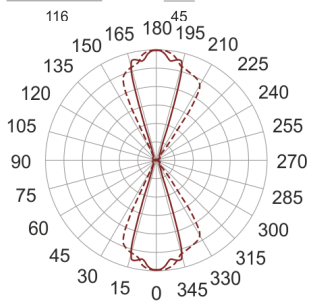

MINI TRACTO 2 WB STAL SZARA

— C0-C180 - - - - C90-C270

- IP: 65
- Color temperature:
- Luminous flux: lm

Name	Code	Colour	Voltage supply	Luminaire wattage	Light source type	Handle

MINI TRACTO 2_WB stal szara	3024895	gray	230V	20W	HIT	GU6,5
-----------------------------------	---------	------	------	-----	-----	-------