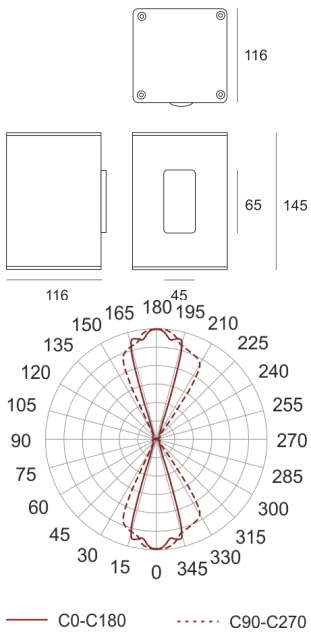

# MINI TRACTO 2 WB STAL SZARA

- IP: 65
- Color temperature:
- Luminous flux: lm

Name	Code	Colour	Voltage supply	Luminaire wattage	Light source type	Handle

MINI TRACTO 2_WB stal szara	3024895	gray	230V	20W	HIT	GU6,5
-----------------------------------	---------	------	------	-----	-----	-------