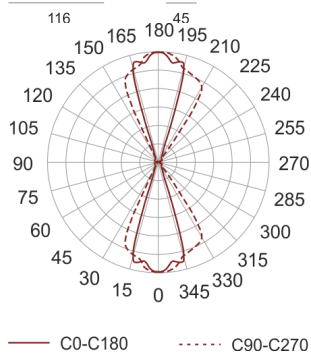

MINI TRACTO 2 WB STAL SZARA

- IP: 65
- Color temperature:
- Luminous flux: lm

Name	Code	Colour	Voltage supply	Luminaire wattage	Light source type	Handle

MINI TRACTO 2_WB stal szara	3024895	gray	230V	20W	HIT	GU6,5
-----------------------------------	---------	------	------	-----	-----	-------