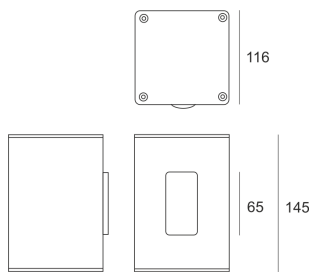

MINI TRACTO 2 WB SZARA

- IP: 65
- Color temperature:
- Luminous flux: lm

Name	Code	Colour	Voltage supply	Luminaire wattage	Light source type	Handle

MINI TRACTO 2_WB.szara	3024905	gray	230V	20W	HIT	GU6,5
--	---------	------	------	-----	-----	-------