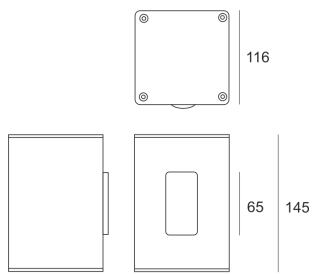

MINI TRACTO 2 WB SZARA

- IP: 65
- Color temperature:
- Luminous flux: lm

| Name | Code | Colour | Voltage supply | Luminaire wattage | Light source type | Handle |
|------|------|--------|----------------|-------------------|-------------------|--------|
| | | | | | | |

| | | | | | | |
|--|---------|------|------|-----|-----|-------|
| MINI TRACTO 2_WB.szara | 3024905 | gray | 230V | 20W | HIT | GU6,5 |
|--|---------|------|------|-----|-----|-------|