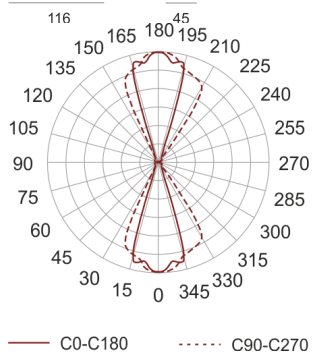

MINI TRACTO 2 WB SZARA

- IP: 65
- Color temperature:
- Luminous flux: lm

| Name | Code | Colour | Voltage supply | Luminaire wattage | Light source type | Handle |
|------|------|--------|----------------|-------------------|-------------------|--------|
| | | | | | | |

| | | | | | | |
|--|---------|------|------|-----|-----|-------|
| MINI TRACTO 2_WB.szara | 3024905 | gray | 230V | 20W | HIT | GU6,5 |
|--|---------|------|------|-----|-----|-------|