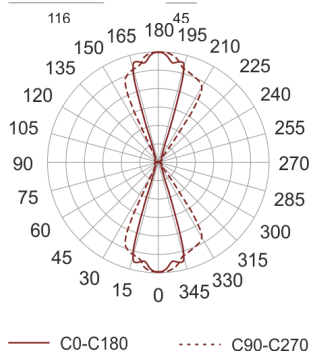

MINI TRACTO 2 WB SZARA

- IP: 65
- Color temperature:
- Luminous flux: lm

Name	Code	Colour	Voltage supply	Luminaire wattage	Light source type	Handle

MINI TRACTO 2_WB.szara	3024905	gray	230V	20W	HIT	GU6,5
--	---------	------	------	-----	-----	-------