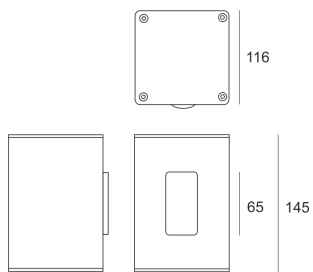

MINI TRACTO 2 WB SZARA

- IP: 65
- Color temperature:
- Luminous flux: lm

| Name | Code | Colour | Voltage supply | Luminaire wattage | Light source type | Handle |
|------|------|--------|----------------|-------------------|-------------------|--------|
| | | | | | | |

| | | | | | | |
|--|---------|------|------|-----|-----|-------|
| MINI TRACTO 2_WB.szara | 3024905 | gray | 230V | 20W | HIT | GU6,5 |
|--|---------|------|------|-----|-----|-------|