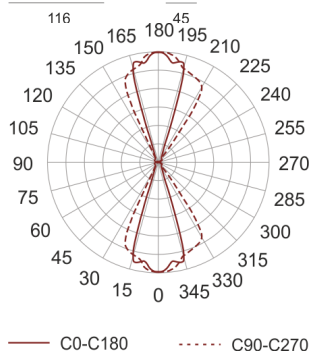

MINI TRACTO 2 WB SZARA

- IP: 65
- Color temperature:
- Luminous flux: lm

Name	Code	Colour	Voltage supply	Luminaire wattage	Light source type	Handle

MINI TRACTO_2_WB.szara	3024905	gray	230V	20W	HIT	GU6,5
--	---------	------	------	-----	-----	-------