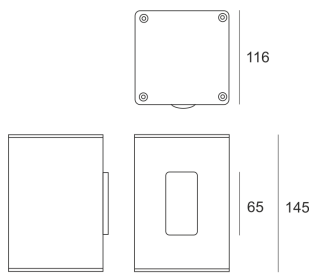

MINI TRACTO 2 WB SZARA

- IP: 65
- Color temperature:
- Luminous flux: lm

Name	Code	Colour	Voltage supply	Luminaire wattage	Light source type	Handle

MINI TRACTO_2_WB.szara	3024905	gray	230V	20W	HIT	GU6,5
--	---------	------	------	-----	-----	-------