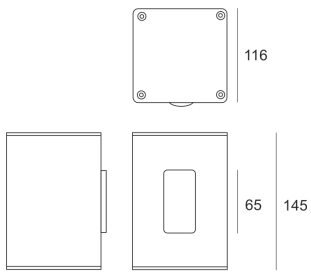

# MINI TRACTO 4 NB STAL SZARA

— C0-C180      - - - - C90-C270

- IP: 65
- Color temperature:
- Luminous flux: lm

Name	Code	Colour	Voltage supply	Luminaire wattage	Light source type	Handle

MINI TRACTO 4 NB stal szara	3009165	gray	230V	20W	HIT	GU6,5
-----------------------------------	---------	------	------	-----	-----	-------