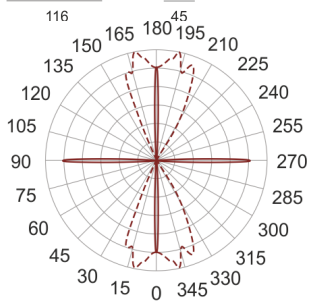

# MINI TRACTO 4 NB STAL SZARA

— C0-C180      - - - - C90-C270

- IP: 65
- Color temperature:
- Luminous flux: lm

Name	Code	Colour	Voltage supply	Luminaire wattage	Light source type	Handle

MINI TRACTO 4 NB stal szara	3009165	gray	230V	20W	HIT	GU6,5
-----------------------------------	---------	------	------	-----	-----	-------