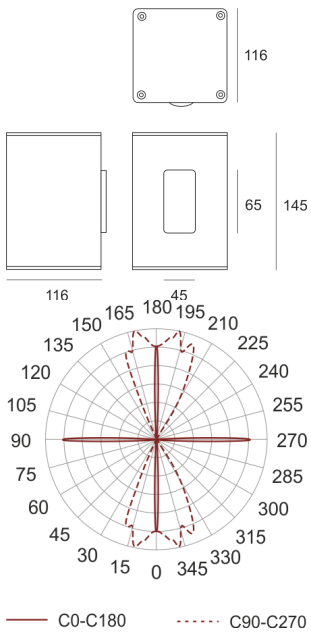

MINI TRACTO 4 NB STAL SZARA

- IP: 65
- Color temperature:
- Luminous flux: lm

Name	Code	Colour	Voltage supply	Luminaire wattage	Light source type	Handle

MINI TRACTO 4 NB stal szara	3009165	gray	230V	20W	HIT	GU6,5
-----------------------------------	---------	------	------	-----	-----	-------