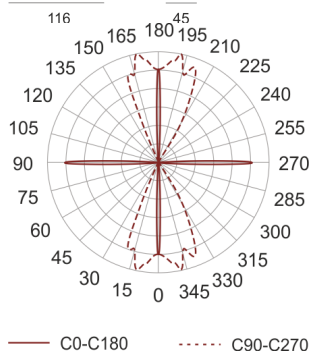

# MINI TRACTO 4 NB SZARA

- IP: 65
- Color temperature:
- Luminous flux: lm

Name	Code	Colour	Voltage supply	Luminaire wattage	Light source type	Handle
------	------	--------	----------------	-------------------	-------------------	--------

MINI TRACTO 4 NB szara	3009175	gray	230V	20W	HIT	GU6,5
---------------------------	---------	------	------	-----	-----	-------