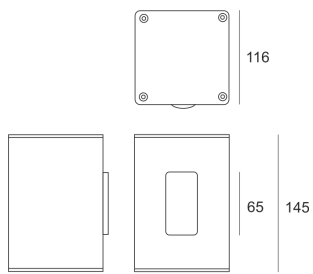

# MINI TRACTO 4 NB SZARA

- IP: 65
- Color temperature:
- Luminous flux: lm

Name	Code	Colour	Voltage supply	Luminaire wattage	Light source type	Handle
------	------	--------	----------------	-------------------	-------------------	--------

MINI TRACTO 4 NB szara	3009175	gray	230V	20W	HIT	GU6,5
---------------------------	---------	------	------	-----	-----	-------