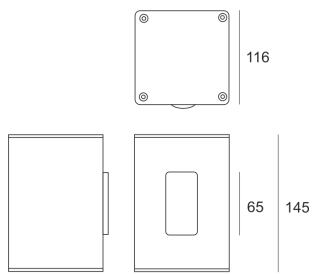

MINI TRACTO 4 NB SZARA

- IP: 65
- Color temperature:
- Luminous flux: lm

Name	Code	Colour	Voltage supply	Luminaire wattage	Light source type	Handle

MINI TRACTO 4 NB szara	3009175	gray	230V	20W	HIT	GU6,5
---------------------------	---------	------	------	-----	-----	-------