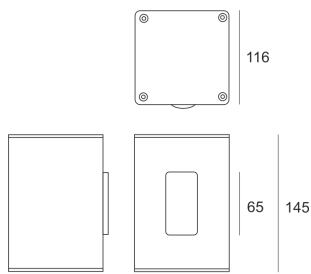

# MINI TRACTO 4 NB SZARA

- IP: 65
- Color temperature:
- Luminous flux: lm

Name	Code	Colour	Voltage supply	Luminaire wattage	Light source type	Handle
------	------	--------	----------------	-------------------	-------------------	--------

MINI TRACTO 4 NB szara	3009175	gray	230V	20W	HIT	GU6,5
---------------------------	---------	------	------	-----	-----	-------