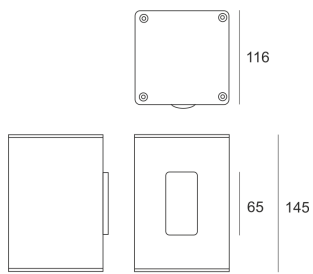

# MINI TRACTO 4 NB SZARA

- IP: 65
- Color temperature:
- Luminous flux: lm

| Name | Code | Colour | Voltage supply | Luminaire wattage | Light source type | Handle |
|------|------|--------|----------------|-------------------|-------------------|--------|
|      |      |        |                |                   |                   |        |

|                           |         |      |      |     |     |       |
|---------------------------|---------|------|------|-----|-----|-------|
| MINI TRACTO<br>4 NB szara | 3009175 | gray | 230V | 20W | HIT | GU6,5 |
|---------------------------|---------|------|------|-----|-----|-------|