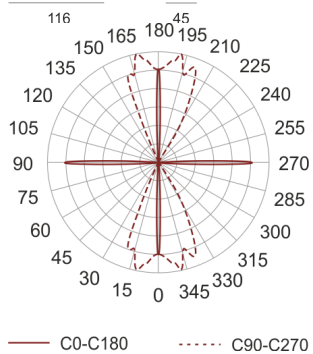

MINI TRACTO 4 NB SZARA

- IP: 65
- Color temperature:
- Luminous flux: lm

Name	Code	Colour	Voltage supply	Luminaire wattage	Light source type	Handle

MINI TRACTO 4 NB szara	3009175	gray	230V	20W	HIT	GU6,5
---------------------------	---------	------	------	-----	-----	-------