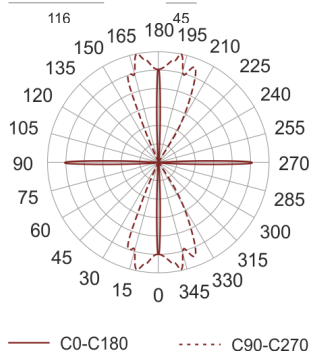

# MINI TRACTO 4 NB SZARA

- IP: 65
- Color temperature:
- Luminous flux: lm

Name	Code	Colour	Voltage supply	Luminaire wattage	Light source type	Handle
------	------	--------	----------------	-------------------	-------------------	--------

MINI TRACTO 4 NB szara	3009175	gray	230V	20W	HIT	GU6,5
---------------------------	---------	------	------	-----	-----	-------