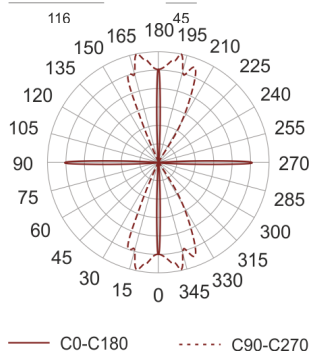

# MINI TRACTO 4 NB SZARA

- IP: 65
- Color temperature:
- Luminous flux: lm

| Name | Code | Colour | Voltage supply | Luminaire wattage | Light source type | Handle |
|------|------|--------|----------------|-------------------|-------------------|--------|
|      |      |        |                |                   |                   |        |

|                           |         |      |      |     |     |       |
|---------------------------|---------|------|------|-----|-----|-------|
| MINI TRACTO<br>4 NB szara | 3009175 | gray | 230V | 20W | HIT | GU6,5 |
|---------------------------|---------|------|------|-----|-----|-------|