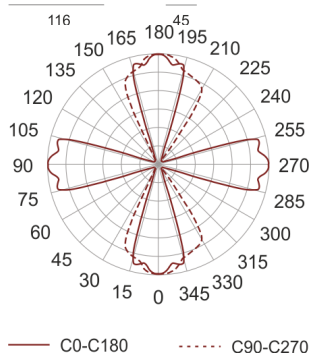

MINI TRACTO 4 WB STAL SZARA

- IP: 65
- Color temperature:
- Luminous flux: lm

Name	Code	Colour	Voltage supply	Luminaire wattage	Light source type	Handle
------	------	--------	----------------	-------------------	-------------------	--------

MINI TRACTO 4 WB stal szara	3024915	gray	230V	20W	HIT	GU6,5
-----------------------------------	---------	------	------	-----	-----	-------