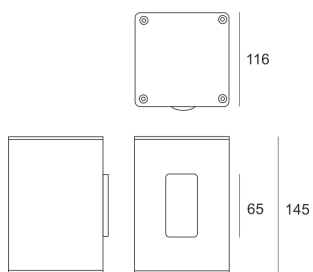

MINI TRACTO 4 WB STAL SZARA

- IP: 65
- Color temperature:
- Luminous flux: lm

Name	Code	Colour	Voltage supply	Luminaire wattage	Light source type	Handle
------	------	--------	----------------	-------------------	-------------------	--------

MINI TRACTO 4 WB stal szara	3024915	gray	230V	20W	HIT	GU6,5
-----------------------------------	---------	------	------	-----	-----	-------