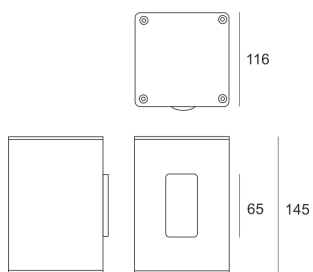

# MINI TRACTO 4 WB STAL SZARA

- IP: 65
- Color temperature:
- Luminous flux: lm

Name	Code	Colour	Voltage supply	Luminaire wattage	Light source type	Handle

<a href="#">MINI TRACTO</a> <a href="#">4 WB stal</a> <a href="#">szara</a>	3024915	gray	230V	20W	HIT	GU6,5
---	---------	------	------	-----	-----	-------