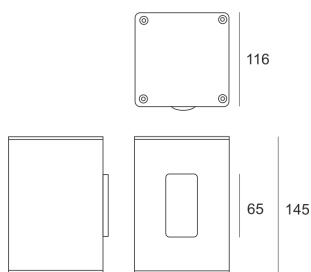

# MINI TRACTO 4 WB STAL SZARA

- IP: 65
- Color temperature:
- Luminous flux: lm

Name	Code	Colour	Voltage supply	Luminaire wattage	Light source type	Handle

<a href="#">MINI TRACTO</a> <a href="#">4 WB stal</a> <a href="#">szara</a>	3024915	gray	230V	20W	HIT	GU6,5
---	---------	------	------	-----	-----	-------