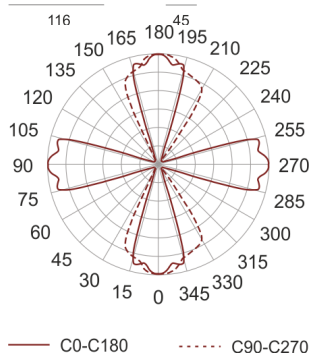

# MINI TRACTO 4 WB STAL SZARA

- IP: 65
- Color temperature:
- Luminous flux: lm

Name	Code	Colour	Voltage supply	Luminaire wattage	Light source type	Handle

MINI TRACTO 4 WB stal szara	3024915	gray	230V	20W	HIT	GU6,5
-----------------------------------	---------	------	------	-----	-----	-------