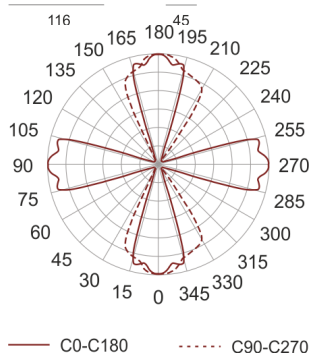

# MINI TRACTO 4 WB STAL SZARA

- IP: 65
- Color temperature:
- Luminous flux: lm

Name	Code	Colour	Voltage supply	Luminaire wattage	Light source type	Handle

<a href="#">MINI TRACTO</a> <a href="#">4 WB stal</a> <a href="#">szara</a>	3024915	gray	230V	20W	HIT	GU6,5
---	---------	------	------	-----	-----	-------