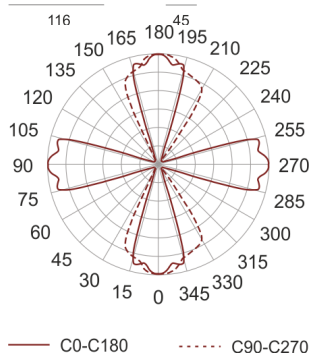

# MINI TRACTO 4 WB STAL SZARA

- IP: 65
- Color temperature:
- Luminous flux: lm

Name	Code	Colour	Voltage supply	Luminaire wattage	Light source type	Handle

<a href="#">MINI TRACTO</a> <a href="#">4 WB stal</a> <a href="#">szara</a>	3024915	gray	230V	20W	HIT	GU6,5
---	---------	------	------	-----	-----	-------