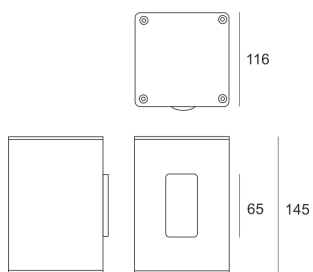

# MINI TRACTO 4 WB STAL SZARA

- IP: 65
- Color temperature:
- Luminous flux: lm

Name	Code	Colour	Voltage supply	Luminaire wattage	Light source type	Handle

MINI TRACTO 4 WB stal szara	3024915	gray	230V	20W	HIT	GU6,5
-----------------------------------	---------	------	------	-----	-----	-------