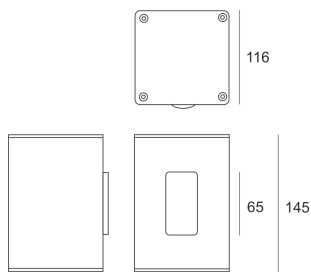

# MINI TRACTO 4 WB SZARA

- IP: 65
- Color temperature:
- Luminous flux: lm

Name	Code	Colour	Voltage supply	Luminaire wattage	Light source type	Handle

MINI TRACTO 4 WB szara	3024925	gray	230V	20W	HIT	GU6,5
---------------------------	---------	------	------	-----	-----	-------