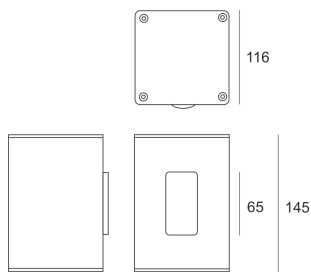

# MINI TRACTO 4 WB SZARA

- IP: 65
- Color temperature:
- Luminous flux: lm

Name	Code	Colour	Voltage supply	Luminaire wattage	Light source type	Handle

<a href="#">MINI TRACTO 4 WB szara</a>	3024925	gray	230V	20W	HIT	GU6,5
--	---------	------	------	-----	-----	-------