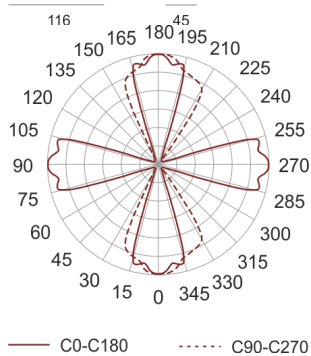

# MINI TRACTO 4 WB SZARA

- IP: 65
- Color temperature:
- Luminous flux: lm

Name	Code	Colour	Voltage supply	Luminaire wattage	Light source type	Handle

<a href="#">MINI TRACTO 4 WB szara</a>	3024925	gray	230V	20W	HIT	GU6,5
--	---------	------	------	-----	-----	-------