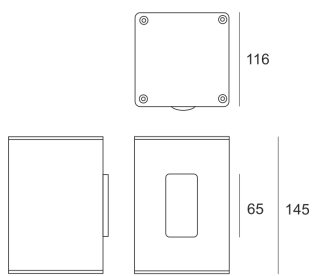

MINI TRACTO 4 WB SZARA

- IP: 65
- Color temperature:
- Luminous flux: lm

Name	Code	Colour	Voltage supply	Luminaire wattage	Light source type	Handle

MINI TRACTO 4 WB szara	3024925	gray	230V	20W	HIT	GU6,5
--	---------	------	------	-----	-----	-------