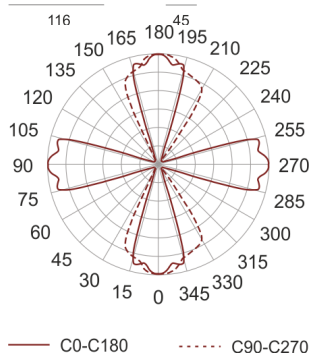

MINI TRACTO 4 WB SZARA

- IP: 65
- Color temperature:
- Luminous flux: lm

Name	Code	Colour	Voltage supply	Luminaire wattage	Light source type	Handle

MINI TRACTO 4 WB szara	3024925	gray	230V	20W	HIT	GU6,5
--	---------	------	------	-----	-----	-------