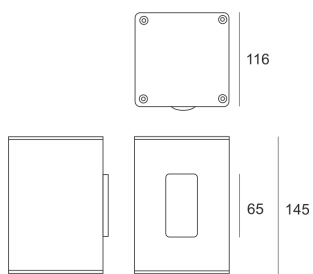

MINI TRACTO 4 WB SZARA

- IP: 65
- Color temperature:
- Luminous flux: lm

Name	Code	Colour	Voltage supply	Luminaire wattage	Light source type	Handle

MINI TRACTO 4 WB szara	3024925	gray	230V	20W	HIT	GU6,5
---------------------------	---------	------	------	-----	-----	-------