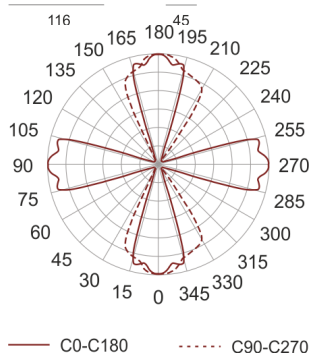

# MINI TRACTO 4 WB SZARA

- IP: 65
- Color temperature:
- Luminous flux: lm

Name	Code	Colour	Voltage supply	Luminaire wattage	Light source type	Handle

MINI TRACTO 4 WB szara	3024925	gray	230V	20W	HIT	GU6,5
---------------------------	---------	------	------	-----	-----	-------