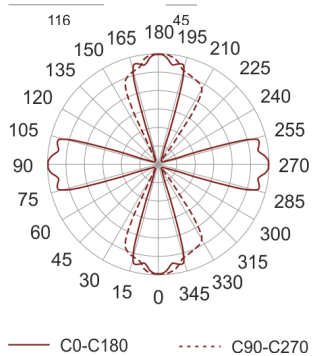

MINI TRACTO 4 WB SZARA

- IP: 65
- Color temperature:
- Luminous flux: lm

Name	Code	Colour	Voltage supply	Luminaire wattage	Light source type	Handle

MINI TRACTO 4 WB szara	3024925	gray	230V	20W	HIT	GU6,5
---------------------------	---------	------	------	-----	-----	-------