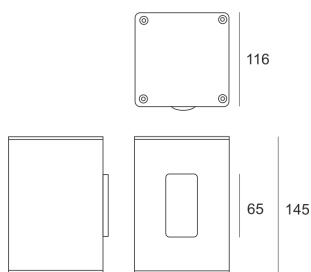

# MINI TRACTO 4 WB SZARA

- IP: 65
- Color temperature:
- Luminous flux: lm

Name	Code	Colour	Voltage supply	Luminaire wattage	Light source type	Handle

MINI TRACTO 4 WB szara	3024925	gray	230V	20W	HIT	GU6,5
---------------------------	---------	------	------	-----	-----	-------