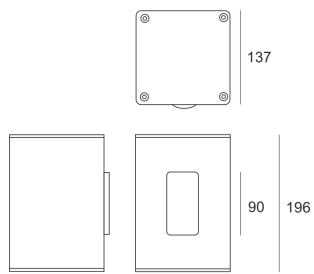

TRACTO 1 NB STAL SZARA

- IP: 65
- Color temperature:
- Luminous flux: lm

Name	Code	Colour	Voltage supply	Luminaire wattage	Light source type	Handle

TRACTO_1 NB stal szara	3009185	gray	230V	35W	HIT	G8,5
---------------------------	---------	------	------	-----	-----	------