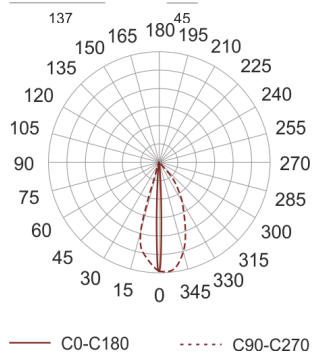

# TRACTO 1 NB STAL SZARA

- IP: 65
- Color temperature:
- Luminous flux: lm

Name	Code	Colour	Voltage supply	Luminaire wattage	Light source type	Handle

TRACTO_1 NB stal szara	3009185	gray	230V	35W	HIT	G8,5
---------------------------	---------	------	------	-----	-----	------