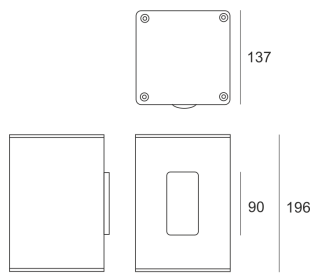

TRACTO 1 NB STAL SZARA

- IP: 65
- Color temperature:
- Luminous flux: lm

| Name | Code | Colour | Voltage supply | Luminaire wattage | Light source type | Handle |
|------|------|--------|----------------|-------------------|-------------------|--------|
| | | | | | | |

| | | | | | | |
|---------------------------|---------|------|------|-----|-----|------|
| TRACTO_1 NB stal szara | 3009185 | gray | 230V | 35W | HIT | G8,5 |
|---------------------------|---------|------|------|-----|-----|------|