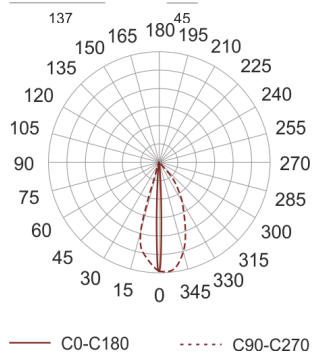

TRACTO 1 NB STAL SZARA

- IP: 65
- Color temperature:
- Luminous flux: lm

| Name | Code | Colour | Voltage supply | Luminaire wattage | Light source type | Handle |
|------|------|--------|----------------|-------------------|-------------------|--------|
| | | | | | | |

| | | | | | | |
|---------------------------|---------|------|------|-----|-----|------|
| TRACTO_1 NB stal szara | 3009185 | gray | 230V | 35W | HIT | G8,5 |
|---------------------------|---------|------|------|-----|-----|------|