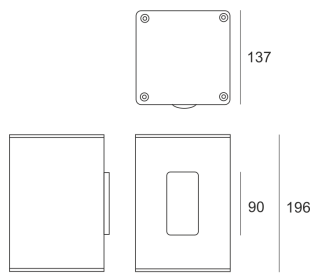

# TRACTO 1 NB STAL SZARA

- IP: 65
- Color temperature:
- Luminous flux: lm

Name	Code	Colour	Voltage supply	Luminaire wattage	Light source type	Handle

TRACTO_1 NB stal szara	3009185	gray	230V	35W	HIT	G8,5
---------------------------	---------	------	------	-----	-----	------