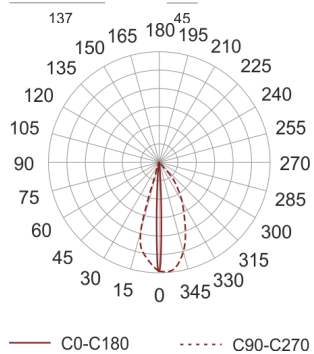

TRACTO 1 NB STAL SZARA

- IP: 65
- Color temperature:
- Luminous flux: lm

Name	Code	Colour	Voltage supply	Luminaire wattage	Light source type	Handle

TRACTO_1 NB stal szara	3009185	gray	230V	35W	HIT	G8,5
---------------------------	---------	------	------	-----	-----	------