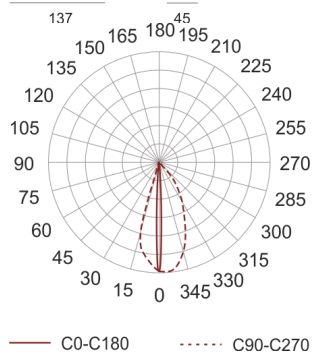

TRACTO 1 NB SZARA

- IP: 65
- Color temperature:
- Luminous flux: lm

Name	Code	Colour	Voltage supply	Luminaire wattage	Light source type	Handle

TRACTO_1 NB_szara	3009195	gray	230V	35W	HIT	G8,5
----------------------	---------	------	------	-----	-----	------