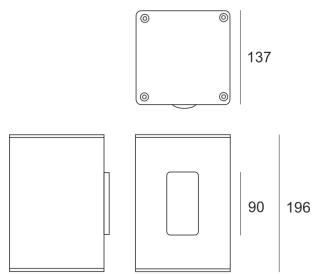

TRACTO 1 NB SZARA

- IP: 65
- Color temperature:
- Luminous flux: lm

Name	Code	Colour	Voltage supply	Luminaire wattage	Light source type	Handle

TRACTO_1 NB_szara	3009195	gray	230V	35W	HIT	G8,5
----------------------	---------	------	------	-----	-----	------