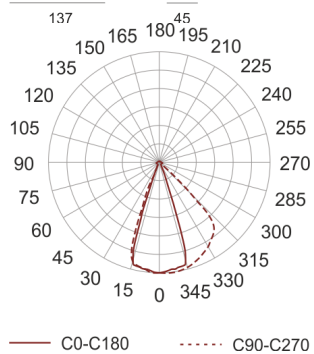

TRACTO 1 WB STAL SZARA

- IP: 65
- Color temperature:
- Luminous flux: lm

| Name | Code | Colour | Voltage supply | Luminaire wattage | Light source type | Handle |
|------|------|--------|----------------|-------------------|-------------------|--------|
| | | | | | | |

| | | | | | | |
|---------------------------|---------|------|------|-----|-----|------|
| TRACTO_1 WB stal szara | 3024555 | gray | 230V | 35W | HIT | G8,5 |
|---------------------------|---------|------|------|-----|-----|------|