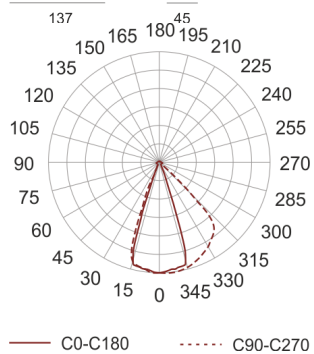

TRACTO 1 WB STAL SZARA

- IP: 65
- Color temperature:
- Luminous flux: lm

Name	Code	Colour	Voltage supply	Luminaire wattage	Light source type	Handle

TRACTO_1 WB stal szara	3024555	gray	230V	35W	HIT	G8,5
---------------------------	---------	------	------	-----	-----	------