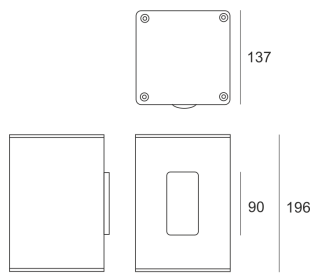

TRACTO 1 WB STAL SZARA

- IP: 65
- Color temperature:
- Luminous flux: lm

Name	Code	Colour	Voltage supply	Luminaire wattage	Light source type	Handle

TRACTO_1 WB stal szara	3024555	gray	230V	35W	HIT	G8,5
---------------------------	---------	------	------	-----	-----	------