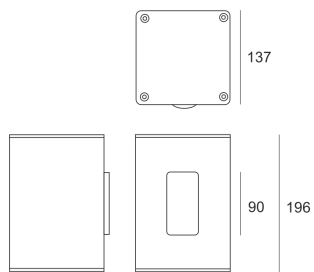

# TRACTO 1 WB STAL SZARA

- IP: 65
- Color temperature:
- Luminous flux: lm

Name	Code	Colour	Voltage supply	Luminaire wattage	Light source type	Handle

TRACTO_1 WB stal szara	3024555	gray	230V	35W	HIT	G8,5
---------------------------	---------	------	------	-----	-----	------