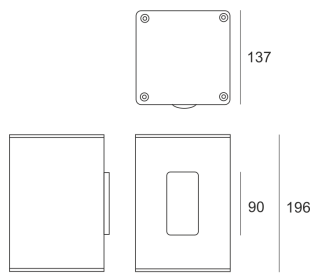

TRACTO 1 WB STAL SZARA

- IP: 65
- Color temperature:
- Luminous flux: lm

| Name | Code | Colour | Voltage supply | Luminaire wattage | Light source type | Handle |
|------|------|--------|----------------|-------------------|-------------------|--------|
| | | | | | | |

| | | | | | | |
|---------------------------|---------|------|------|-----|-----|------|
| TRACTO_1 WB stal szara | 3024555 | gray | 230V | 35W | HIT | G8,5 |
|---------------------------|---------|------|------|-----|-----|------|