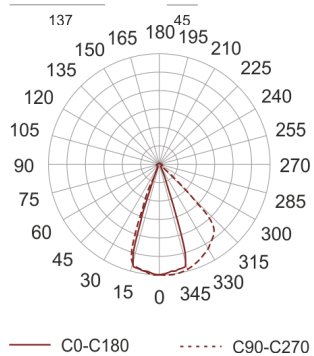

# TRACTO 1 WB STAL SZARA

- IP: 65
- Color temperature:
- Luminous flux: lm

Name	Code	Colour	Voltage supply	Luminaire wattage	Light source type	Handle

TRACTO_1 WB stal szara	3024555	gray	230V	35W	HIT	G8,5
---------------------------	---------	------	------	-----	-----	------