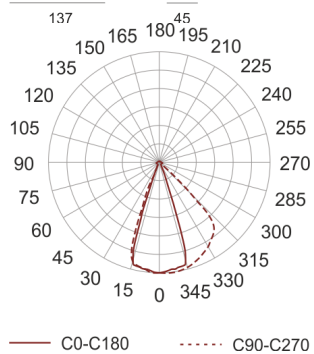

# TRACTO 1 WB SZARA

- IP: 65
- Color temperature:
- Luminous flux: lm

Name	Code	Colour	Voltage supply	Luminaire wattage	Light source type	Handle

TRACTO_1 WB szara	3024565	gray	230V	35W	HIT	G8,5
----------------------	---------	------	------	-----	-----	------