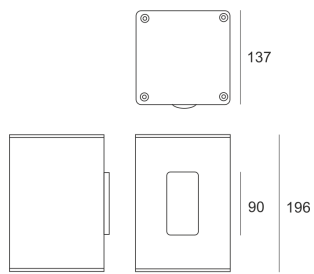

TRACTO 1 WB SZARA

- IP: 65
- Color temperature:
- Luminous flux: lm

Name	Code	Colour	Voltage supply	Luminaire wattage	Light source type	Handle

TRACTO_1 WB szara	3024565	gray	230V	35W	HIT	G8,5
----------------------	---------	------	------	-----	-----	------