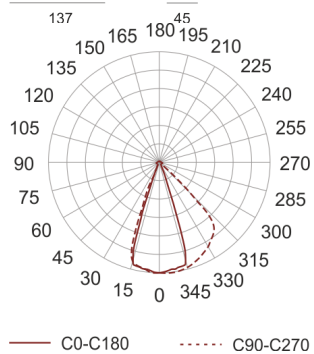

TRACTO 1 WB SZARA

- IP: 65
- Color temperature:
- Luminous flux: lm

Name	Code	Colour	Voltage supply	Luminaire wattage	Light source type	Handle

TRACTO_1 WB szara	3024565	gray	230V	35W	HIT	G8,5
----------------------	---------	------	------	-----	-----	------