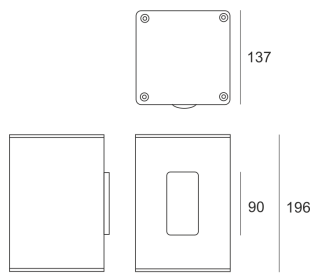

# TRACTO 1 WB SZARA

- IP: 65
- Color temperature:
- Luminous flux: lm

Name	Code	Colour	Voltage supply	Luminaire wattage	Light source type	Handle

TRACTO_1 WB szara	3024565	gray	230V	35W	HIT	G8,5
----------------------	---------	------	------	-----	-----	------