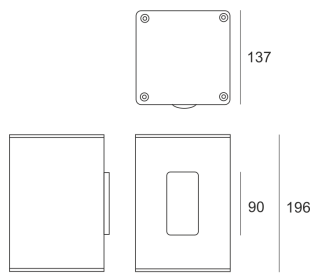

TRACTO 2 NB STAL SZARA

- IP: 65
- Color temperature:
- Luminous flux: lm

Name	Code	Colour	Voltage supply	Luminaire wattage	Light source type	Handle

TRACTO_2 NB stal szara	3009205	gray	230V	35W	HIT	G8,5
---------------------------	---------	------	------	-----	-----	------