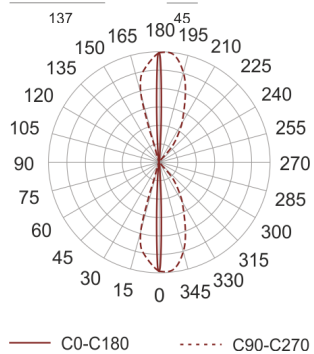

TRACTO 2 NB STAL SZARA

- IP: 65
- Color temperature:
- Luminous flux: lm

Name	Code	Colour	Voltage supply	Luminaire wattage	Light source type	Handle

TRACTO 2 NB stal szara	3009205	gray	230V	35W	HIT	G8,5
---------------------------	---------	------	------	-----	-----	------