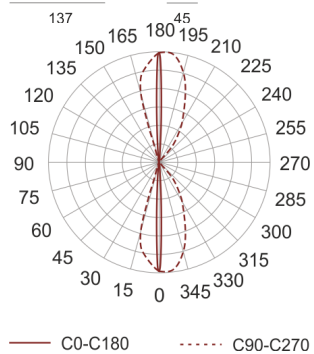

# TRACTO 2 NB STAL SZARA

- IP: 65
- Color temperature:
- Luminous flux: lm

Name	Code	Colour	Voltage supply	Luminaire wattage	Light source type	Handle

TRACTO 2 NB stal szara	3009205	gray	230V	35W	HIT	G8,5
---------------------------	---------	------	------	-----	-----	------