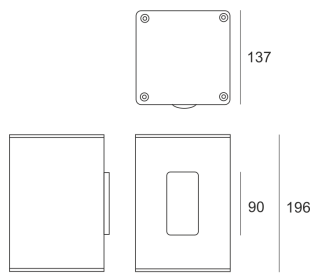

TRACTO 2 NB STAL SZARA

- IP: 65
- Color temperature:
- Luminous flux: lm

Name	Code	Colour	Voltage supply	Luminaire wattage	Light source type	Handle

TRACTO 2 NB stal szara	3009205	gray	230V	35W	HIT	G8,5
---------------------------	---------	------	------	-----	-----	------