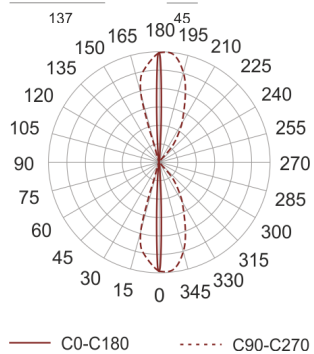

TRACTO 2 NB STAL SZARA

- IP: 65
- Color temperature:
- Luminous flux: lm

Name	Code	Colour	Voltage supply	Luminaire wattage	Light source type	Handle

TRACTO_2 NB stal szara	3009205	gray	230V	35W	HIT	G8,5
---------------------------	---------	------	------	-----	-----	------