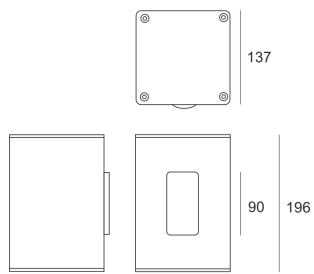

# TRACTO 2 NB STAL SZARA

- IP: 65
- Color temperature:
- Luminous flux: lm

Name	Code	Colour	Voltage supply	Luminaire wattage	Light source type	Handle

TRACTO 2 NB stal szara	3009205	gray	230V	35W	HIT	G8,5
---------------------------	---------	------	------	-----	-----	------