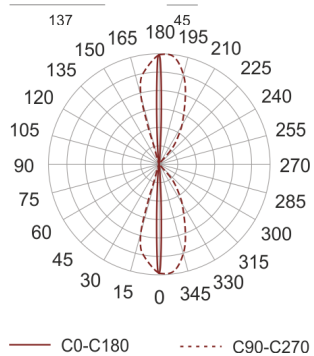

TRACTO 2 NB SZARA

- IP: 65
- Color temperature:
- Luminous flux: lm

Name	Code	Colour	Voltage supply	Luminaire wattage	Light source type	Handle

TRACTO_2 NB_szara	3009215	gray	230V	35W	HIT	G8,5
----------------------	---------	------	------	-----	-----	------