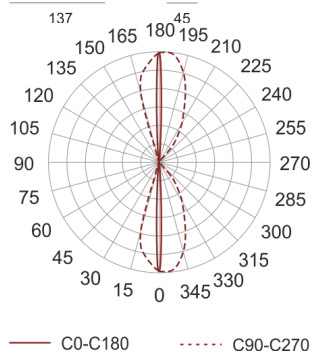

TRACTO 2 NB SZARA

- IP: 65
- Color temperature:
- Luminous flux: lm

Name	Code	Colour	Voltage supply	Luminaire wattage	Light source type	Handle

TRACTO_2 NB_szara	3009215	gray	230V	35W	HIT	G8,5
----------------------	---------	------	------	-----	-----	------