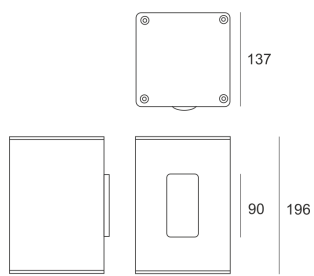

TRACTO 2 NB SZARA

- IP: 65
- Color temperature:
- Luminous flux: lm

Name	Code	Colour	Voltage supply	Luminaire wattage	Light source type	Handle

TRACTO_2 NB_szara	3009215	gray	230V	35W	HIT	G8,5
----------------------	---------	------	------	-----	-----	------