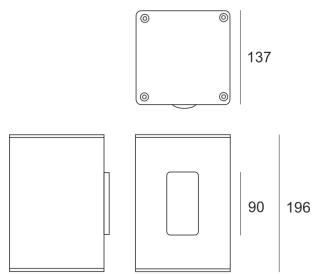

TRACTO 2 NB SZARA

- IP: 65
- Color temperature:
- Luminous flux: lm

Name	Code	Colour	Voltage supply	Luminaire wattage	Light source type	Handle

TRACTO_2 NB_szara	3009215	gray	230V	35W	HIT	G8,5
----------------------	---------	------	------	-----	-----	------