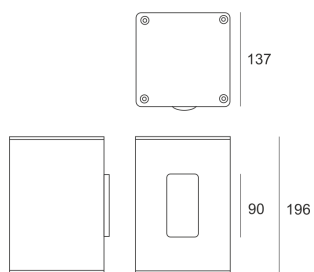

# TRACTO 2 WB STAL SZARA

- IP: 65
- Color temperature:
- Luminous flux: lm

Name	Code	Colour	Voltage supply	Luminaire wattage	Light source type	Handle

TRACTO 2 WB stal szara	3024575	gray	230V	35W	HIT	G8,5
---------------------------	---------	------	------	-----	-----	------