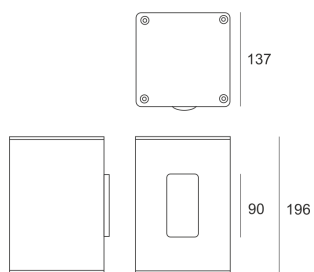

# TRACTO 2 WB STAL SZARA

- IP: 65
- Color temperature:
- Luminous flux: lm

Name	Code	Colour	Voltage supply	Luminaire wattage	Light source type	Handle

TRACTO_2 WB stal szara	3024575	gray	230V	35W	HIT	G8,5
---------------------------	---------	------	------	-----	-----	------