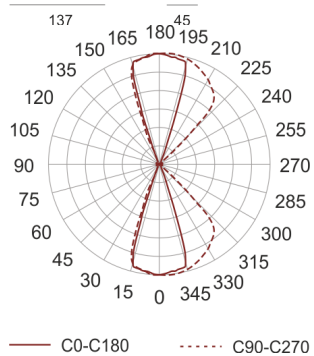

TRACTO 2 WB STAL SZARA

- IP: 65
- Color temperature:
- Luminous flux: lm

Name	Code	Colour	Voltage supply	Luminaire wattage	Light source type	Handle

TRACTO 2 WB stal szara	3024575	gray	230V	35W	HIT	G8,5
---------------------------	---------	------	------	-----	-----	------