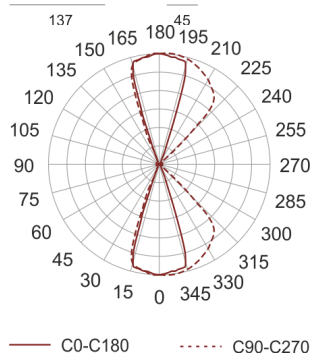

# TRACTO 2 WB STAL SZARA

- IP: 65
- Color temperature:
- Luminous flux: lm

Name	Code	Colour	Voltage supply	Luminaire wattage	Light source type	Handle

TRACTO 2 WB stal szara	3024575	gray	230V	35W	HIT	G8,5
---------------------------	---------	------	------	-----	-----	------