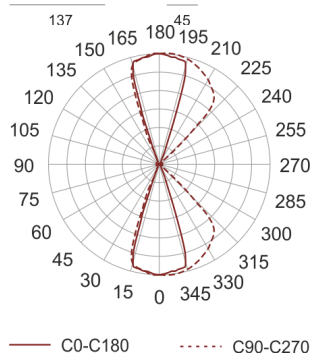

# TRACTO 2 WB STAL SZARA

- IP: 65
- Color temperature:
- Luminous flux: lm

Name	Code	Colour	Voltage supply	Luminaire wattage	Light source type	Handle

TRACTO_2 WB stal szara	3024575	gray	230V	35W	HIT	G8,5
---------------------------	---------	------	------	-----	-----	------