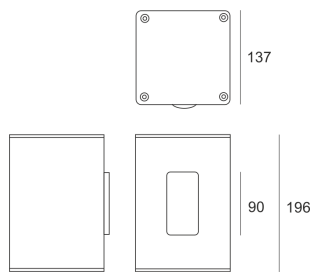

TRACTO 2 WB STAL SZARA

- IP: 65
- Color temperature:
- Luminous flux: lm

Name	Code	Colour	Voltage supply	Luminaire wattage	Light source type	Handle

TRACTO 2 WB stal szara	3024575	gray	230V	35W	HIT	G8,5
---------------------------	---------	------	------	-----	-----	------