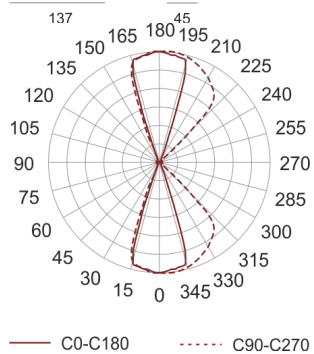

TRACTO 2 WB SZARA

- IP: 65
- Color temperature:
- Luminous flux: lm

Name	Code	Colour	Voltage supply	Luminaire wattage	Light source type	Handle

TRACTO_2 WB szara	3024585	gray	230V	35W	HIT	G8,5
----------------------	---------	------	------	-----	-----	------