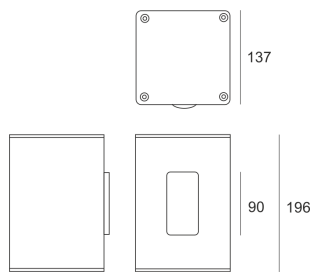

TRACTO 2 WB SZARA

- IP: 65
- Color temperature:
- Luminous flux: lm

Name	Code	Colour	Voltage supply	Luminaire wattage	Light source type	Handle

TRACTO_2 WB szara	3024585	gray	230V	35W	HIT	G8,5
----------------------	---------	------	------	-----	-----	------