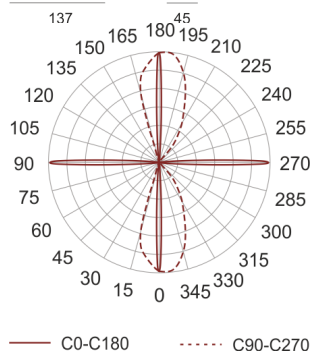

TRACTO 4 NB STAL SZARA

- IP: 65
- Color temperature:
- Luminous flux: lm

Name	Code	Colour	Voltage supply	Luminaire wattage	Light source type	Handle
------	------	--------	----------------	-------------------	-------------------	--------

TRACTO_4 NB stal szara	3009225	gray	230V	35W	HIT	G8,5
---------------------------	---------	------	------	-----	-----	------