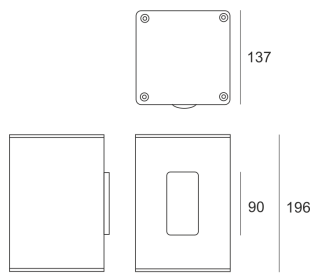

TRACTO 4 NB STAL SZARA

- IP: 65
- Color temperature:
- Luminous flux: lm

Name	Code	Colour	Voltage supply	Luminaire wattage	Light source type	Handle

TRACTO_4 NB stal szara	3009225	gray	230V	35W	HIT	G8,5
---------------------------	---------	------	------	-----	-----	------