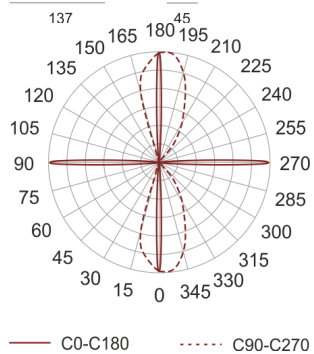

TRACTO 4 NB STAL SZARA

- IP: 65
- Color temperature:
- Luminous flux: lm

Name	Code	Colour	Voltage supply	Luminaire wattage	Light source type	Handle

TRACTO_4 NB stal szara	3009225	gray	230V	35W	HIT	G8,5
---------------------------	---------	------	------	-----	-----	------