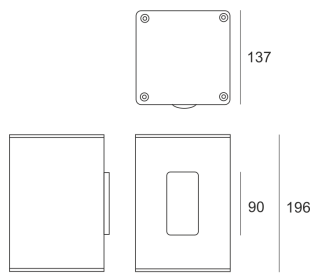

TRACTO 4 NB STAL SZARA

- IP: 65
- Color temperature:
- Luminous flux: lm

Name	Code	Colour	Voltage supply	Luminaire wattage	Light source type	Handle
------	------	--------	----------------	-------------------	-------------------	--------

TRACTO_4 NB stal szara	3009225	gray	230V	35W	HIT	G8,5
---------------------------	---------	------	------	-----	-----	------