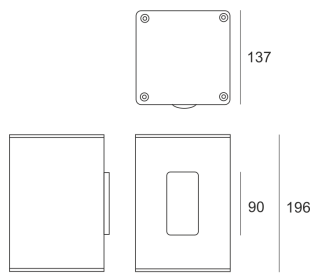

TRACTO 4 NB SZARA

- IP: 65
- Color temperature:
- Luminous flux: lm

Name	Code	Colour	Voltage supply	Luminaire wattage	Light source type	Handle

TRACTO_4 NB_szara	3009235	gray	230V	35W	HIT	G8,5
----------------------	---------	------	------	-----	-----	------