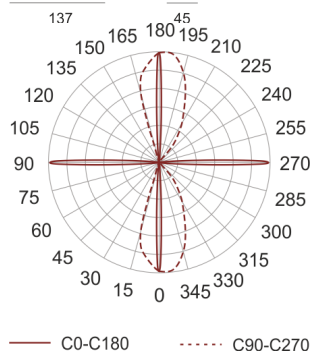

TRACTO 4 NB SZARA

- IP: 65
- Color temperature:
- Luminous flux: lm

Name	Code	Colour	Voltage supply	Luminaire wattage	Light source type	Handle

TRACTO_4 NB_szara	3009235	gray	230V	35W	HIT	G8,5
----------------------	---------	------	------	-----	-----	------