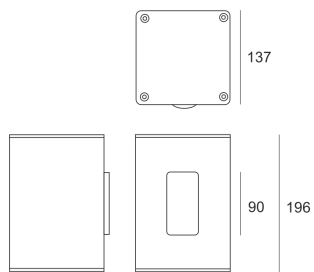

TRACTO 4 NB SZARA

- IP: 65
- Color temperature:
- Luminous flux: lm

Name	Code	Colour	Voltage supply	Luminaire wattage	Light source type	Handle

TRACTO_4 NB_szara	3009235	gray	230V	35W	HIT	G8,5
----------------------	---------	------	------	-----	-----	------