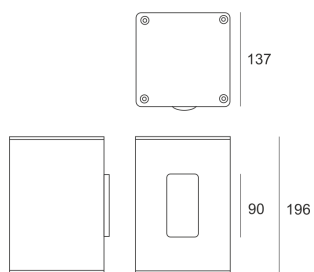

TRACTO 4 WB STAL SZARA

- IP: 65
- Color temperature:
- Luminous flux: lm

Name	Code	Colour	Voltage supply	Luminaire wattage	Light source type	Handle

TRACTO_4 WB stal szara	3024595	gray	230V	35W	HIT	G8,5
---------------------------	---------	------	------	-----	-----	------