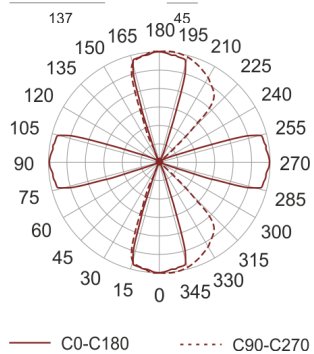

TRACTO 4 WB STAL SZARA

- IP: 65
- Color temperature:
- Luminous flux: lm

| Name | Code | Colour | Voltage supply | Luminaire wattage | Light source type | Handle |
|------|------|--------|----------------|-------------------|-------------------|--------|
| | | | | | | |

| | | | | | | |
|---------------------------|---------|------|------|-----|-----|------|
| TRACTO_4 WB stal szara | 3024595 | gray | 230V | 35W | HIT | G8,5 |
|---------------------------|---------|------|------|-----|-----|------|