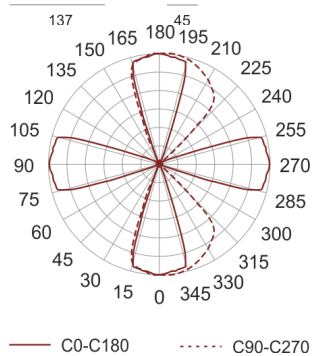

TRACTO 4 WB STAL SZARA

- IP: 65
- Color temperature:
- Luminous flux: lm

Name	Code	Colour	Voltage supply	Luminaire wattage	Light source type	Handle

TRACTO_4 WB stal szara	3024595	gray	230V	35W	HIT	G8,5
---------------------------	---------	------	------	-----	-----	------