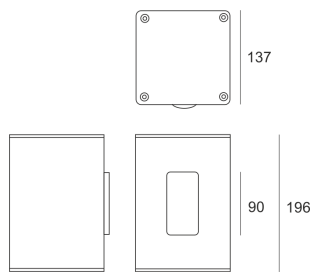

TRACTO 4 WB STAL SZARA

- IP: 65
- Color temperature:
- Luminous flux: lm

Name	Code	Colour	Voltage supply	Luminaire wattage	Light source type	Handle
------	------	--------	----------------	-------------------	-------------------	--------

TRACTO_4 WB stal szara	3024595	gray	230V	35W	HIT	G8,5
---------------------------	---------	------	------	-----	-----	------