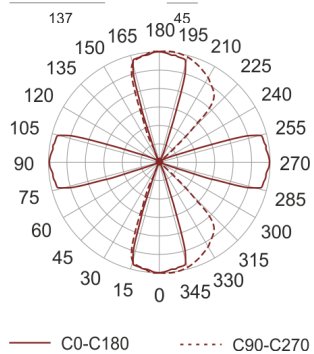

TRACTO 4 WB STAL SZARA

- IP: 65
- Color temperature:
- Luminous flux: lm

Name	Code	Colour	Voltage supply	Luminaire wattage	Light source type	Handle
------	------	--------	----------------	-------------------	-------------------	--------

TRACTO_4 WB stal szara	3024595	gray	230V	35W	HIT	G8,5
---------------------------	---------	------	------	-----	-----	------