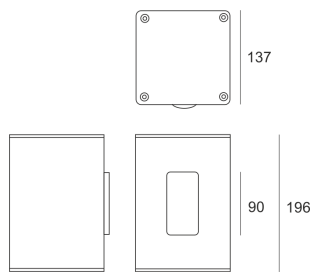

# TRACTO 4 WB STAL SZARA

- IP: 65
- Color temperature:
- Luminous flux: lm

Name	Code	Colour	Voltage supply	Luminaire wattage	Light source type	Handle

TRACTO_4 WB stal szara	3024595	gray	230V	35W	HIT	G8,5
---------------------------	---------	------	------	-----	-----	------