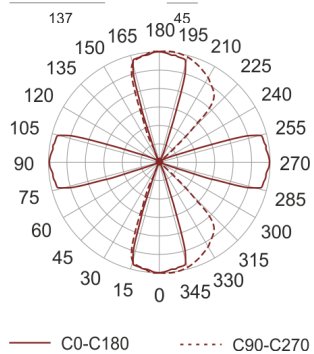

# TRACTO 4 WB STAL SZARA

- IP: 65
- Color temperature:
- Luminous flux: lm

Name	Code	Colour	Voltage supply	Luminaire wattage	Light source type	Handle

TRACTO_4 WB stal szara	3024595	gray	230V	35W	HIT	G8,5
---------------------------	---------	------	------	-----	-----	------