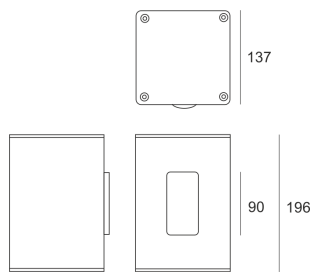

TRACTO 4 WB STAL SZARA

- IP: 65
- Color temperature:
- Luminous flux: lm

| Name | Code | Colour | Voltage supply | Luminaire wattage | Light source type | Handle |
|------|------|--------|----------------|-------------------|-------------------|--------|
| | | | | | | |

| | | | | | | |
|---------------------------|---------|------|------|-----|-----|------|
| TRACTO_4 WB stal szara | 3024595 | gray | 230V | 35W | HIT | G8,5 |
|---------------------------|---------|------|------|-----|-----|------|