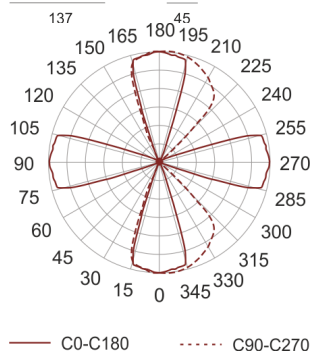

TRACTO 4 WB STAL SZARA

- IP: 65
- Color temperature:
- Luminous flux: lm

Name	Code	Colour	Voltage supply	Luminaire wattage	Light source type	Handle

TRACTO_4 WB stal szara	3024595	gray	230V	35W	HIT	G8,5
---------------------------	---------	------	------	-----	-----	------