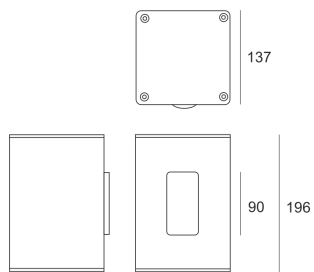

TRACTO 4 WB STAL SZARA

- IP: 65
- Color temperature:
- Luminous flux: lm

Name	Code	Colour	Voltage supply	Luminaire wattage	Light source type	Handle

TRACTO_4 WB stal szara	3024595	gray	230V	35W	HIT	G8,5
---------------------------	---------	------	------	-----	-----	------