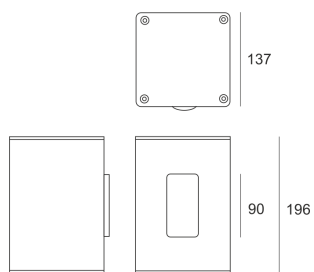

TRACTO 4 WB SZARA

- IP: 65
- Color temperature:
- Luminous flux: lm

Name	Code	Colour	Voltage supply	Luminaire wattage	Light source type	Handle

TRACTO_4 WB szara	3024605	gray	230V	35W	HIT	G8,5
----------------------	---------	------	------	-----	-----	------