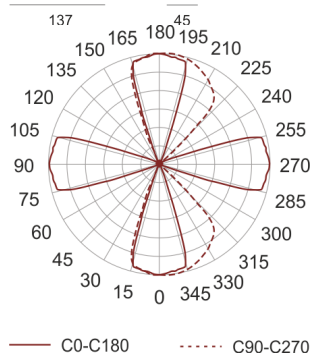

TRACTO 4 WB SZARA

- IP: 65
- Color temperature:
- Luminous flux: lm

Name	Code	Colour	Voltage supply	Luminaire wattage	Light source type	Handle

TRACTO_4 WB szara	3024605	gray	230V	35W	HIT	G8,5
----------------------	---------	------	------	-----	-----	------