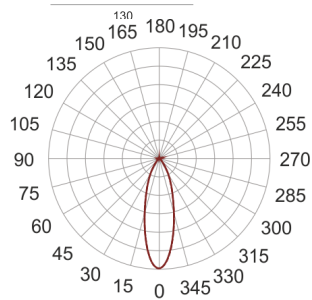

# TURNGO LED KR LS3 BIAŁY

— C0-C180    - - - - C90-C270

- IP: 20
- Color temperature: 2700-3500
- Luminous flux: 2350 lm

Name	Code	Colour	Voltage supply	Luminaire wattage	Light source type	Luminous flux

TURNGO_LED_KR_LS3_BIAŁY		white	230V	28W	LED	2350 lm	3000K
-------------------------	--	-------	------	-----	-----	---------	-------