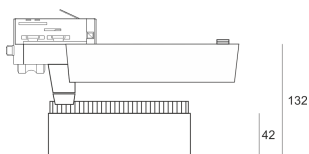

# TURNGO LED KR LS3 BIAŁY

— C0-C180    - - - - C90-C270

- IP: 20
- Color temperature: 2700-3500
- Luminous flux: 2350 lm

Name	Code	Colour	Voltage supply	Luminaire wattage	Light source type	Luminous flux

TURNGO_LED_KR_LS3_BIAŁY		white	230V	28W	LED	2350 lm	3000K
-------------------------	--	-------	------	-----	-----	---------	-------