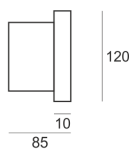

# MINI URBAN 65 LED NW SZARY

— C0-C180      - - - C90-C270

- IP: 65
- Color temperature: > 4000, Cool
- Luminous flux: 47 lm

Name	Code	Colour	Voltage supply	Luminaire wattage	Light source type	Luminous flux	 GOLLAND® nowoczesne oświetlenie
<a href="#">MINIURBAN</a> <a href="#">65-LED-NW</a> <a href="#">SZARY</a>	9801043	gray	230V	4,8W	LED	47 lm	6300K