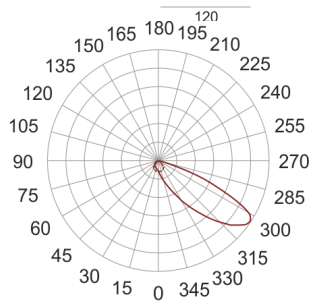

MINI URBAN 65 LED NW SZARY

- IP: 65
- Color temperature: > 4000, Cool
- Luminous flux: 47 lm

Name	Code	Colour	Voltage supply	Luminaire wattage	Light source type	Luminous flux	
MINIURBAN 65-LED-NW SZARY	9801043	gray	230V	4,8W	LED	47 lm	 nowoczesne oświetlenie 6300K