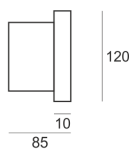

MINI URBAN 65 LED NW SZARY

- IP: 65
- Color temperature: > 4000, Cool
- Luminous flux: 47 lm

Name	Code	Colour	Voltage supply	Luminaire wattage	Light source type	Luminous flux	
MINIURBAN 65-LED-NW SZARY	9801043	gray	230V	4,8W	LED	47 lm	 nowoczesne oświetlenie 6300K