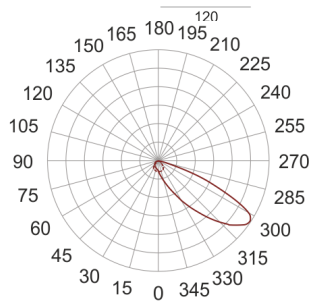

MINI URBAN 65 LED NW SZARY

— C0-C180 ····· C90-C270

- IP: 65
- Color temperature: > 4000, Cool
- Luminous flux: 47 lm

Name	Code	Colour	Voltage supply	Luminaire wattage	Light source type	Luminous flux	 GOLLAND® nowoczesne oświetlenie
MINIURBAN 65-LED-NW SZARY	9801043	gray	230V	4,8W	LED	47 lm	6300K