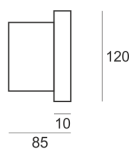

# MINI URBAN 65 LED NW SZARY

— C0-C180    - - - C90-C270

- IP: 65
- Color temperature: > 4000, Cool
- Luminous flux: 47 lm

Name	Code	Colour	Voltage supply	Luminaire wattage	Light source type	Luminous flux	
<a href="#">MINIURBAN</a> <a href="#">65-LED-NW</a> <a href="#">SZARY</a>	9801043	gray	230V	4,8W	LED	47 lm	 nowoczesne oświetlenie 6300K