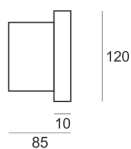

MINI URBAN 65 LED NW SZARY

— C0-C180 ····· C90-C270

- IP: 65
- Color temperature: > 4000, Cool
- Luminous flux: 47 lm

Name	Code	Colour	Voltage supply	Luminaire wattage	Light source type	Luminous flux	 GOLLAND® nowoczesne oświetlenie
MINIURBAN 65-LED-NW SZARY	9801043	gray	230V	4,8W	LED	47 lm	6300K