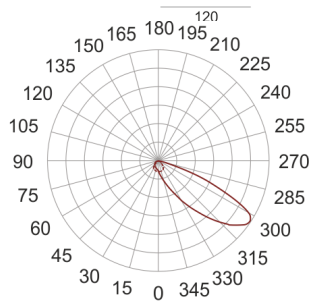

# MINI URBAN 65 LED NW SZARY

— C0-C180    - - - C90-C270

- IP: 65
- Color temperature: > 4000, Cool
- Luminous flux: 47 lm

Name	Code	Colour	Voltage supply	Luminaire wattage	Light source type	Luminous flux	
<a href="#">MINIURBAN</a> <a href="#">65-LED-NW</a> <a href="#">SZARY</a>	9801043	gray	230V	4,8W	LED	47 lm	 nowoczesne oświetlenie 6300K