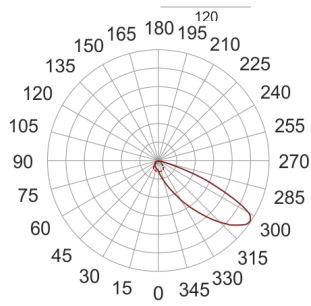

# MINI URBAN 65 LED NW SZARY

— C0-C180      - - - C90-C270

- IP: 65
- Color temperature: > 4000, Cool
- Luminous flux: 47 lm

Name	Code	Colour	Voltage supply	Luminaire wattage	Light source type	Luminous flux	 GOLLAND® nowoczesne oświetlenie
<a href="#">MINIURBAN</a> <a href="#">65-LED-NW</a> <a href="#">SZARY</a>	9801043	gray	230V	4,8W	LED	47 lm	6300K