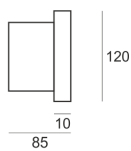

MINI URBAN 65 LED WW SZARY

— C0-C180 - - - C90-C270

- IP: 65
- Color temperature: 2700-3500
- Luminous flux: 47 lm

Name	Code	Colour	Voltage supply	Luminaire wattage	Light source type	Luminous flux	
MINIURBAN 65-LED-WW- SZARY	9801053	gray	230V	4,8W	LED	47 lm	 nowoczesne oświetlenie 2700K