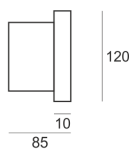

# MINI URBAN 65 LED WW SZARY

— C0-C180      ····· C90-C270

- IP: 65
- Color temperature: 2700-3500
- Luminous flux: 47 lm

Name	Code	Colour	Voltage supply	Luminaire wattage	Light source type	Luminous flux	
<a href="#">MINIURBAN</a> <a href="#">65-LED-WW</a> <a href="#">SZARY</a>	9801053	gray	230V	4,8W	LED	47 lm	 nowoczesne oświetlenie 2700K