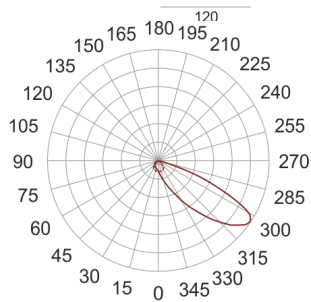

MINI URBAN 65 LED WW SZARY

— C0-C180 ····· C90-C270

- IP: 65
- Color temperature: 2700-3500
- Luminous flux: 47 lm

Name	Code	Colour	Voltage supply	Luminaire wattage	Light source type	Luminous flux	
MINIURBAN 65-LED-WW SZARY	9801053	gray	230V	4,8W	LED	47 lm	 nowoczesne oświetlenie 2700K