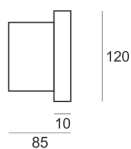

MINI URBAN 65 LED WW SZARY

— C0-C180 ····· C90-C270

- IP: 65
- Color temperature: 2700-3500
- Luminous flux: 47 lm

Name	Code	Colour	Voltage supply	Luminaire wattage	Light source type	Luminous flux	
MINIURBAN 65-LED-WW SZARY	9801053	gray	230V	4,8W	LED	47 lm	 nowoczesne oświetlenie 2700K