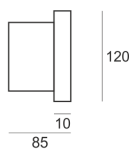

# MINI URBAN 65 LED WW SZARY

— C0-C180      ····· C90-C270

- IP: 65
- Color temperature: 2700-3500
- Luminous flux: 47 lm

Name	Code	Colour	Voltage supply	Luminaire wattage	Light source type	Luminous flux	
<a href="#">MINIURBAN 65-LED-WW- SZARY</a>	9801053	gray	230V	4,8W	LED	47 lm	 nowoczesne oświetlenie 2700K