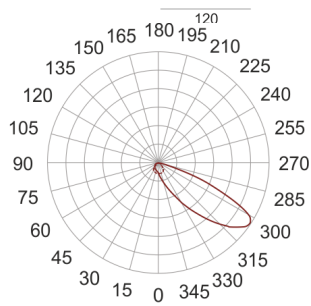

MINI URBAN 65 LED WW SZARY

— C0-C180 - - - C90-C270

- IP: 65
- Color temperature: 2700-3500
- Luminous flux: 47 lm

Name	Code	Colour	Voltage supply	Luminaire wattage	Light source type	Luminous flux	
MINIURBAN 65-LED-WW- SZARY	9801053	gray	230V	4,8W	LED	47 lm	 nowoczesne oświetlenie 2700K