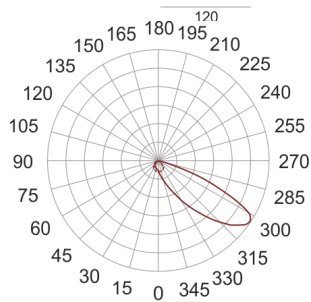

# MINI URBAN 65 LED WW SZARY

— C0-C180      ····· C90-C270

- IP: 65
- Color temperature: 2700-3500
- Luminous flux: 47 lm

Name	Code	Colour	Voltage supply	Luminaire wattage	Light source type	Luminous flux	
<a href="#">MINIURBAN</a> <a href="#">65-LED-WW</a> <a href="#">SZARY</a>	9801053	gray	230V	4,8W	LED	47 lm	 nowoczesne oświetlenie 2700K