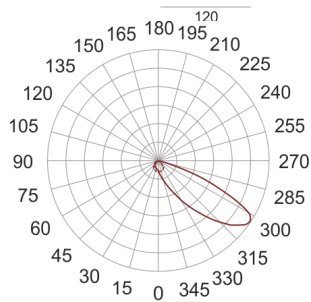

# MINI URBAN 65 LED WW SZARY

— C0-C180      ····· C90-C270

- IP: 65
- Color temperature: 2700-3500
- Luminous flux: 47 lm

Name	Code	Colour	Voltage supply	Luminaire wattage	Light source type	Luminous flux	
<a href="#">MINIURBAN 65-LED-WW- SZARY</a>	9801053	gray	230V	4,8W	LED	47 lm	 nowoczesne oświetlenie 2700K