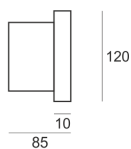

MINI URBAN 65 SZARY

- IP: 65
- Color temperature:
- Luminous flux: lm

Name	Code	Colour	Voltage supply	Luminaire wattage	Light source type	Handle
MINI URBAN 65 SZARY	9801033	gray	12V	10W	QT9	G4