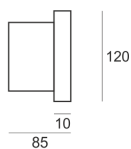

# MINI URBAN 65 SZARY

- IP: 65
- Color temperature:
- Luminous flux: lm

Name	Code	Colour	Voltage supply	Luminaire wattage	Light source type	Handle
<a href="#">MINI URBAN 65 SZARY</a>	9801033	gray	12V	10W	QT9	G4