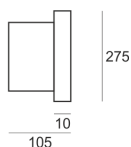

# URBAN 65 26W SZARY

— C0-C180    - - - C90-C270

- IP: 65
- Color temperature:
- Luminous flux: lm

Name	Code	Colour	Voltage supply	Luminaire wattage	Light source type	Handle
<a href="#">URBAN_65_26W_SZARY</a>	9841013	gray	230V	26W	TC-DE	G24q-3