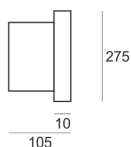

# URBAN 65 26W SZARY

— C0-C180      - - - - C90-C270

- IP: 65
- Color temperature:
- Luminous flux: lm

Name	Code	Colour	Voltage supply	Luminaire wattage	Light source type	Handle
<a href="#">URBAN_65_26W_SZARY</a>	9841013	gray	230V	26W	TC-DE	G24q-3