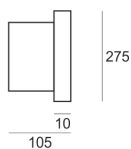

# URBAN 65 26W SZARY

— C0-C180      - - - - C90-C270

- IP: 65
- Color temperature:
- Luminous flux: lm

Name	Code	Colour	Voltage supply	Luminaire wattage	Light source type	Handle
<a href="#">URBAN_65_26W_SZARY</a>	9841013	gray	230V	26W	TC-DE	G24q-3