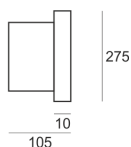

URBAN 65 26W SZARY

— C0-C180 - - - C90-C270

- IP: 65
- Color temperature:
- Luminous flux: lm

Name	Code	Colour	Voltage supply	Luminaire wattage	Light source type	Handle
URBAN_65_26W_SZARY	9841013	gray	230V	26W	TC-DE	G24q-3