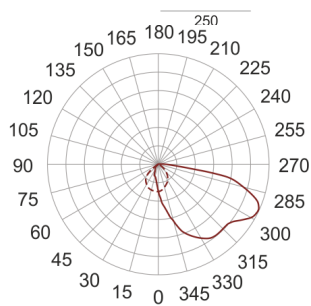

URBAN 65 26W SZARY

— C0-C180 - - - C90-C270

- IP: 65
- Color temperature:
- Luminous flux: lm

Name	Code	Colour	Voltage supply	Luminaire wattage	Light source type	Handle
URBAN_65_26W_SZARY	9841013	gray	230V	26W	TC-DE	G24q-3