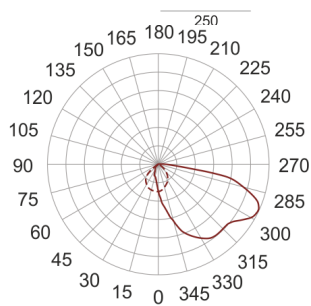

# URBAN 65 26W SZARY

— C0-C180    - - - C90-C270

- IP: 65
- Color temperature:
- Luminous flux: lm

Name	Code	Colour	Voltage supply	Luminaire wattage	Light source type	Handle
<a href="#">URBAN_65_26W_SZARY</a>	9841013	gray	230V	26W	TC-DE	G24q-3