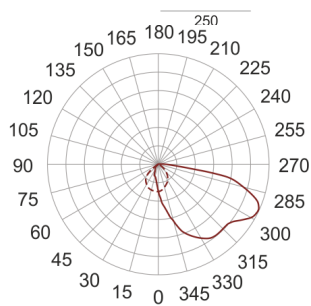

# URBAN 65 26W SZARY

— C0-C180      - - - - C90-C270

- IP: 65
- Color temperature:
- Luminous flux: lm

Name	Code	Colour	Voltage supply	Luminaire wattage	Light source type	Handle
<a href="#">URBAN_65_26W_SZARY</a>	9841013	gray	230V	26W	TC-DE	G24q-3